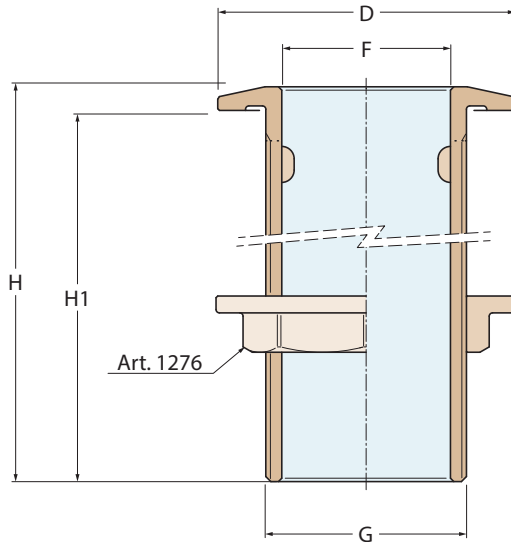

## 1260A

Scarico a mare serie "L"  
Thru-hull connection "L" series

Omologato RINA  
RINA validated

FILETTATURE / THREAD :  
G = ISO 228/1 (BS 2779)

Bronzo  
Bronze

1260A		■	■	■	■	■	■
Weight (gr)		780	1100	1360	1980	3020	3900
H	Art. 1270	206	207	207	208	238	239
D		57	67	75	88	108	122
H1		200	200	200	200	230	230
F		25	32	38	50	63	76
G		3/4"	1"	1 1/4"	1 1/2"	2"	2 1/2"