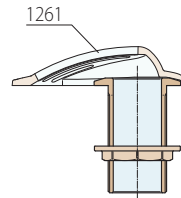

## 1260A

Scarico a mare serie "L"  
Thru-hull connection "L" series

Omologato RINA  
RINA validated

FILETTATURE / THREAD :  
G = ISO 228/1 (BS 2779)

Bronzo  
Bronze

1260A		■	■	■	■	■	■
Weight (gr)		780	1100	1360	1980	3020	3900
H	Art. 1270	206	207	207	208	238	239
D		57	67	75	88	108	122
H1		200	200	200	200	230	230
F		25	32	38	50	63	76
G		3/4"	1"	1 1/4"	1 1/2"	2"	2 1/2"