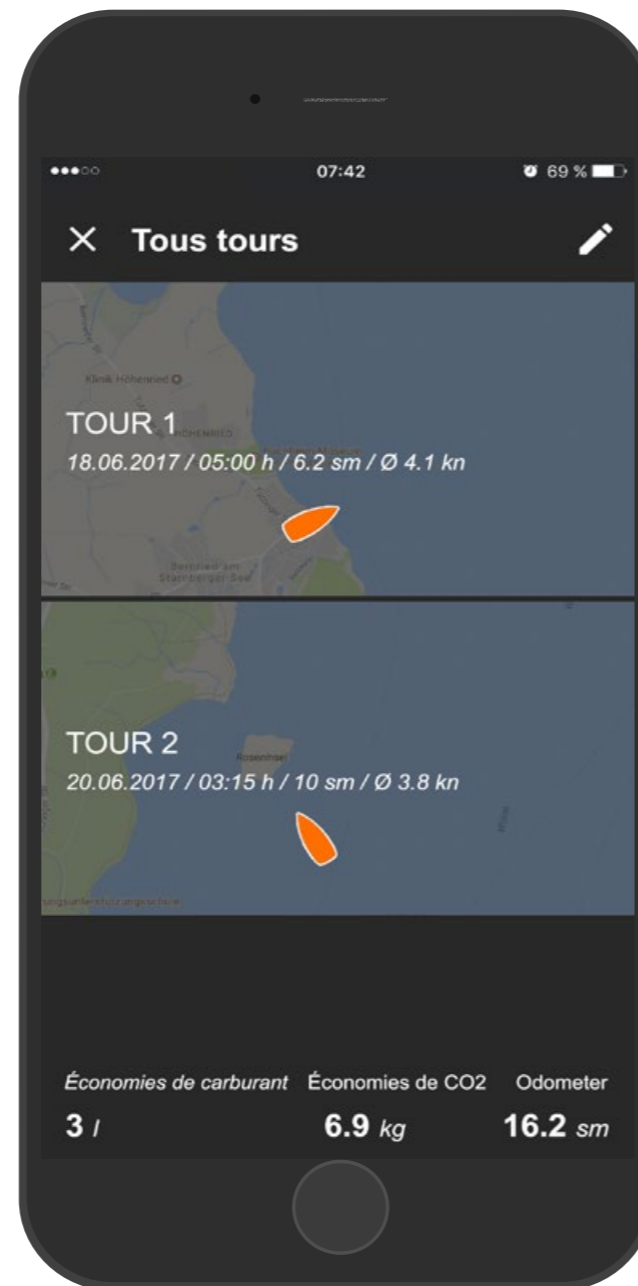

Torc Trac

☒ Sauvegardez et retrouvez vos itinéraires