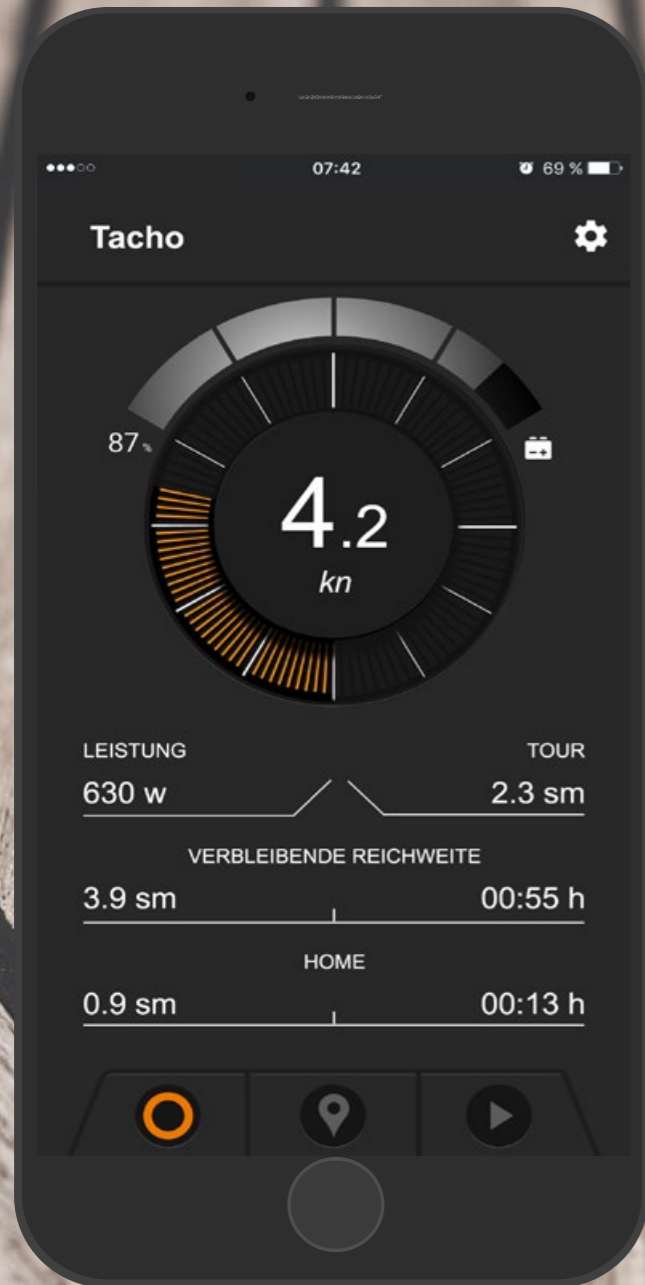

Torc Trac

Sauvegardez et retrouvez vos itinéraires

Torc Trac

La configuration

Utilisez avec:

Travel 503/1003
Cruise R/T
Ultralight

Torc Trac

Messages d'alarmes clairs et précis

Torq Trac

El software de su motor Torqueedo puede enviar información actualizada sobre navegación y autonomía a su smartphone o tableta mediante Bluetooth.

- » Fonciones
- » Tacómetro clásico
- » Autonomía y puntos de ruta
- » Marcado de rutas
- » Instalación
- » Mensajes

Torc Trac

- ✓ Improved readability - in the day or at night
- ✓ Know how far you can go: remaining range shown in real-time on a map.
- ✓ Use waypoints for navigation and estimated time of arrival.
- ✓ GPS data information
- ✓ Trip-logging and eco-logging
- ✓ Outboard status in clear text

Torc Trac

All informations at a glance.
Improved readability - in the day or at night.

Funciones

Tacómetro clásico

Autonomía y puntos de ruta

Marcado de rutas

Instalación

Mensajes