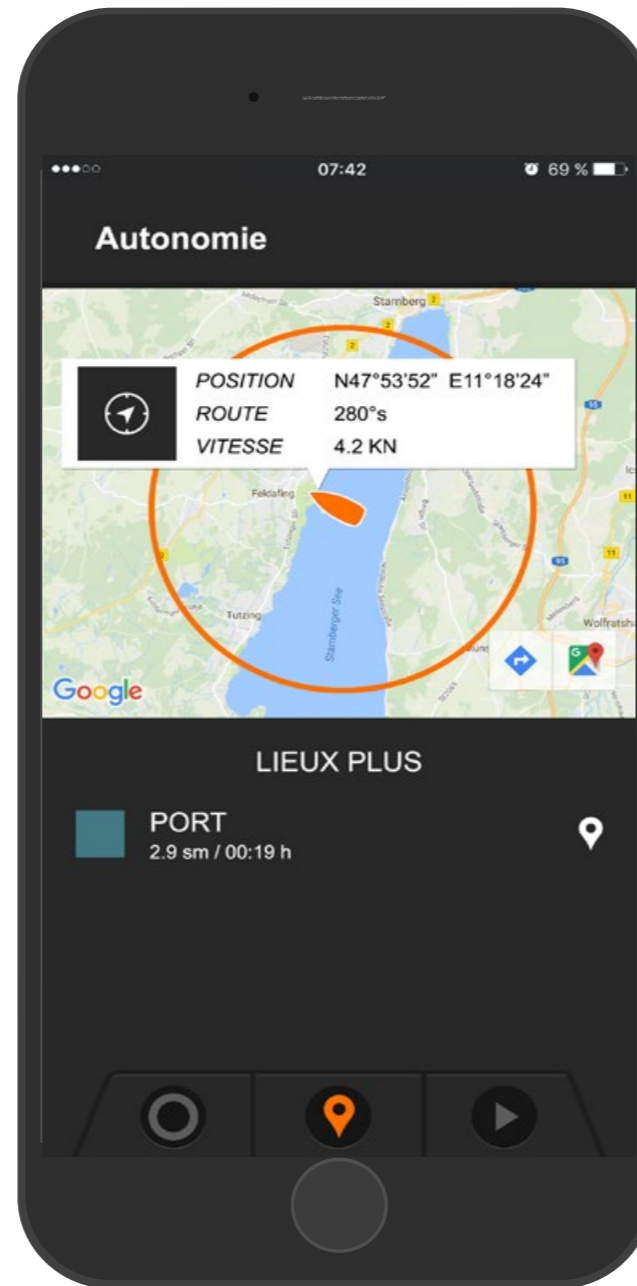

- ✓ Verbleibende Reichweite wird in Echtzeit auf Karte angezeigt.
- ✓ Volle GPS-Funktionalität steht zur Verfügung.
- ✓ Orte erleichtern die Navigation
- ✓ Erwartete Ankunftszeit verfügbar.

Torc Trac

Touren können abgerufen und gespeichert werden

- » Fonctions
- » Compteur classique
- » Autonomie & points de cheminement
- » Enregistrer parcours
- » Configuration
- » Alarmes

Torc Trac

- ✓ Lecture facile, même la nuit.
- ✓ Visualisation en temps réel de la distance restante sur une carte pour mieux voir jusqu'où vous pouvez aller.
- ✓ Navigation et estimation de l'heure d'arrivée à partir des points de cheminement enregistrés.
- ✓ Données GPS
- ✓ Compteur journalier (trip) et économètre (éco)
- ✓ Messages d'alarme clairs et précis

Fonctions

Compteur classique

Autonomie & points de cheminement

Enregistrer parcours

Configuration

Alarmes

Torc Trac

All informations at a glance.
Improved readability - in the day or at night.

- » Fonctions
- » **Compteur classique**
- » Autonomie & points de cheminement
- » Enregistrer parcours
- » Configuration
- » Alarmes

Torc Trac

- ✓ Distance restante en temps réel sur une carte.
- ✓ Données GPS.
- ✓ Points de cheminement.
- ✓ Estimation de l'heure d'arrivée.