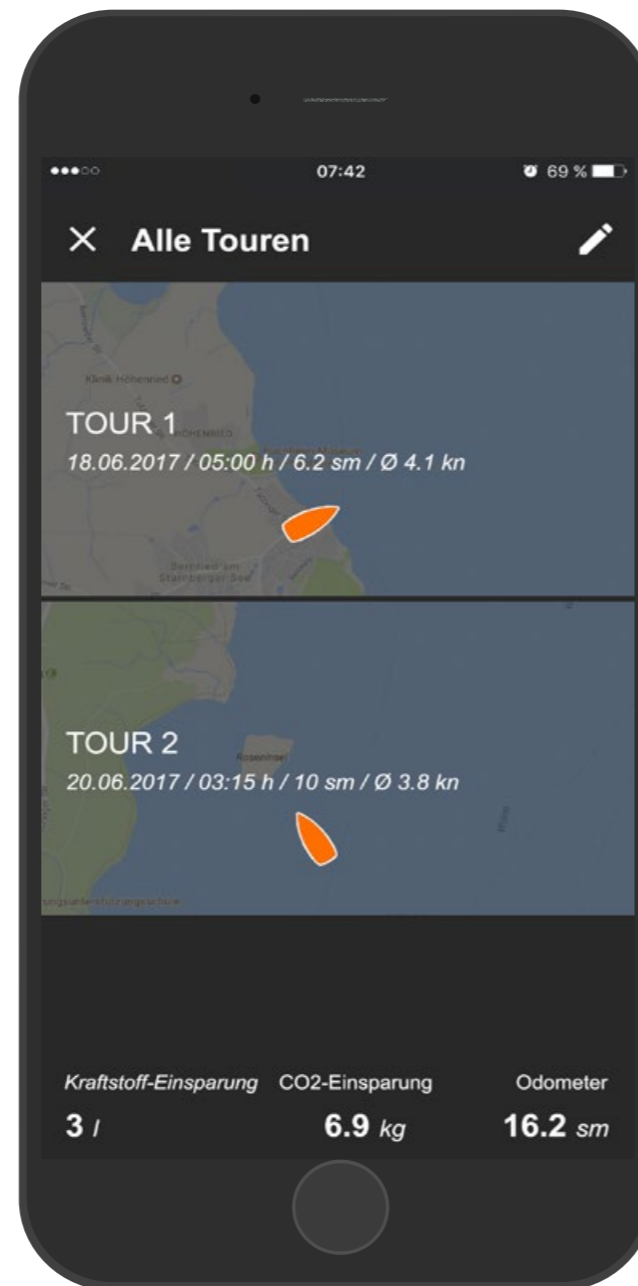

Torc Trac

- ✓ Alles besser lesbar, auch nachts.
- ✓ Weiß, wie weit es noch geht: die verbleibende Reichweite wird in Echtzeit auf einer Karte angezeigt.
- ✓ Nutzt Wegpunkte für die Navigation und für die Schätzung der Ankunftszeit.
- ✓ GPS-Daten-Informationen
- ✓ Trip Logging und Eco Logging: genau ablesen, wie man unterwegs ist.
- ✓ Warnmeldungen im Klartext

Alle Informationen übersichtlich im Blick.
Gute Lesbarkeit auch nachts.

Features

Klassischer
Tacho

Reichweite
& Wegpunkte

Touren
aufzeichnen

Setup

Warnmeldungen

Torc Trac

- ✓ Verbleibende Reichweite wird in Echtzeit auf Karte angezeigt.
- ✓ Volle GPS-Funktionalität steht zur Verfügung.
- ✓ Orte erleichtern die Navigation
- ✓ Erwartete Ankunftszeit verfügbar.

Torc Trac

Touren können abgerufen und gespeichert werden

Torc Trac

- ✓ La autonomía restante se representa en un mapa que se actualiza constantemente.
- ✓ Aprovecha al máximo los datos proporcionados por el GPS.
- ✓ Muestra nombres de localidades para facilitar la navegación.
- ✓ Indica la hora estimada de llegada.