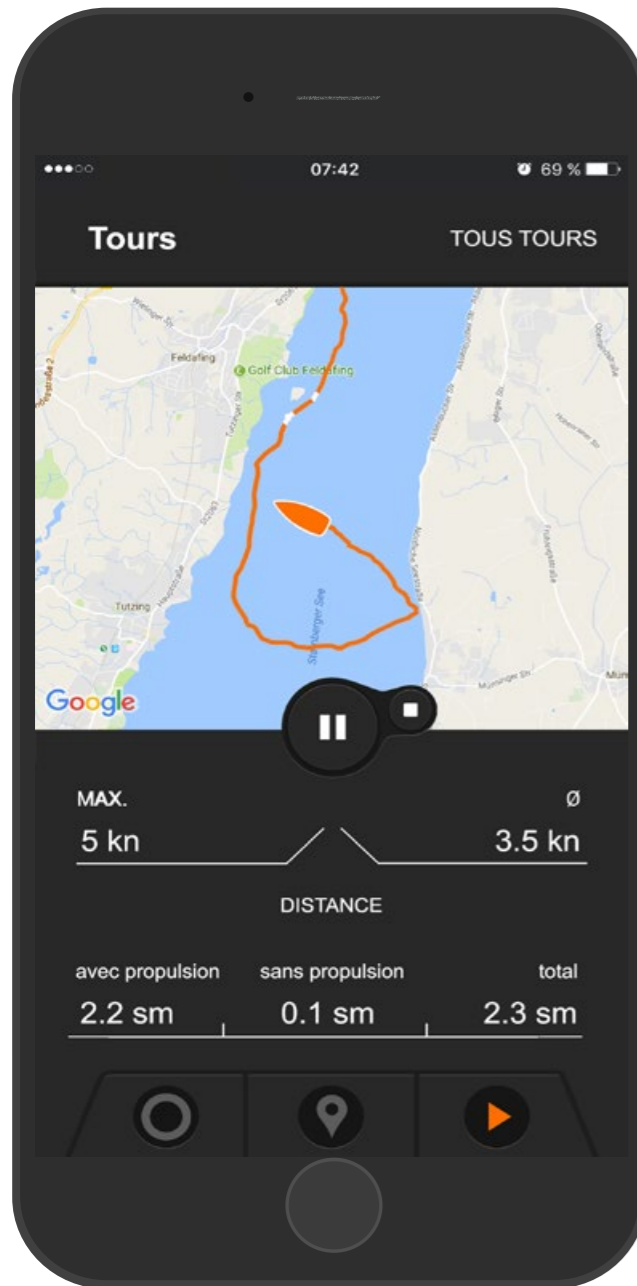

Torc Trac

☒ Sauvegardez et retrouvez vos itinéraires