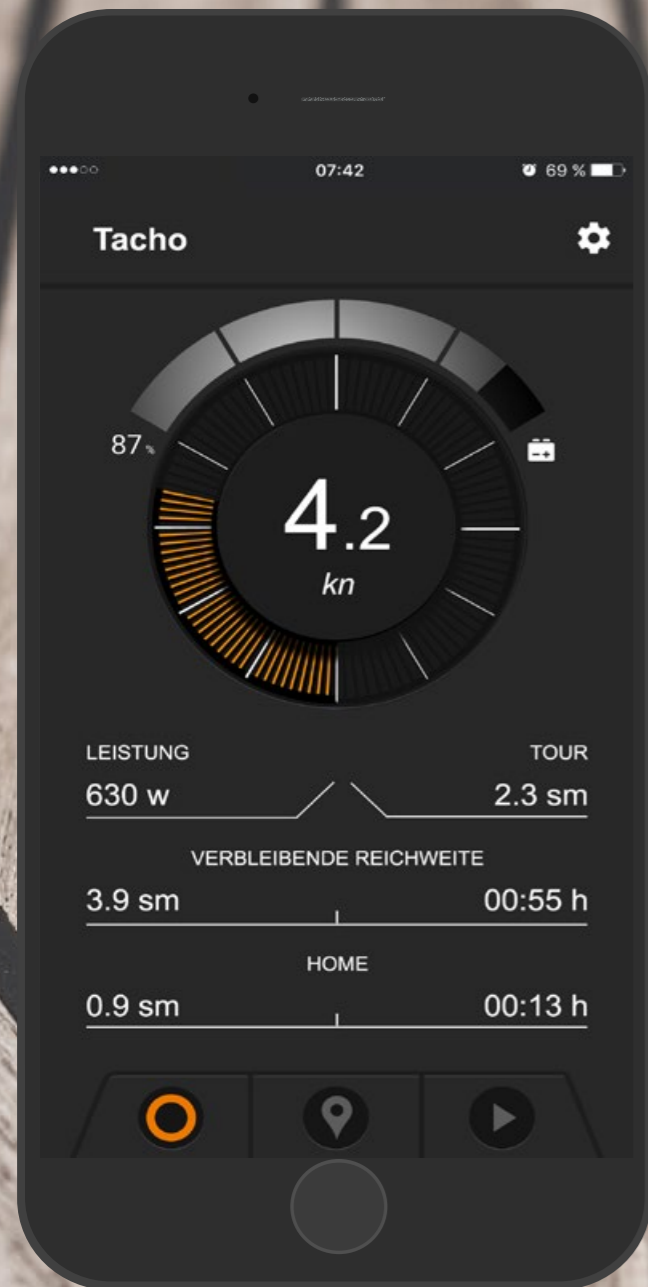

- ✓ Verbleibende Reichweite wird in Echtzeit auf Karte angezeigt.
- ✓ Volle GPS-Funktionalität steht zur Verfügung.
- ✓ Orte erleichtern die Navigation
- ✓ Erwartete Ankunftszeit verfügbar.

Torc Trac

Touren können abgerufen und gespeichert werden

Use with:

Travel 503/1003
Cruise R/T
Ultralight

Features

Klassischer
Tacho

Reichweite
& Wegpunkte

Touren
aufzeichnen

Setup

Warnmeldungen

Torc Trac

Warnmeldungen werden in Klartext angezeigt

Torq Trac

The upgrade for the on-board computer on your Bluetooth smartphone. With convenient navigational functions in real time.

Torc Trac

- ✓ Improved readability - in the day or at night
- ✓ Know how far you can go: remaining range shown in real-time on a map.
- ✓ Use waypoints for navigation and estimated time of arrival.
- ✓ GPS data information
- ✓ Trip-logging and eco-logging
- ✓ Outboard status in clear text

Torc Trac

All informations at a glance.
Improved readability - in the day or at night.

Torc Trac

- ✓ Know how far you can go: remaining range shown in real-time on a map.
- ✓ GPS data information.
- ✓ Use places for navigation and estimated time of arrival.
- ✓ Estimated time of arrival available.