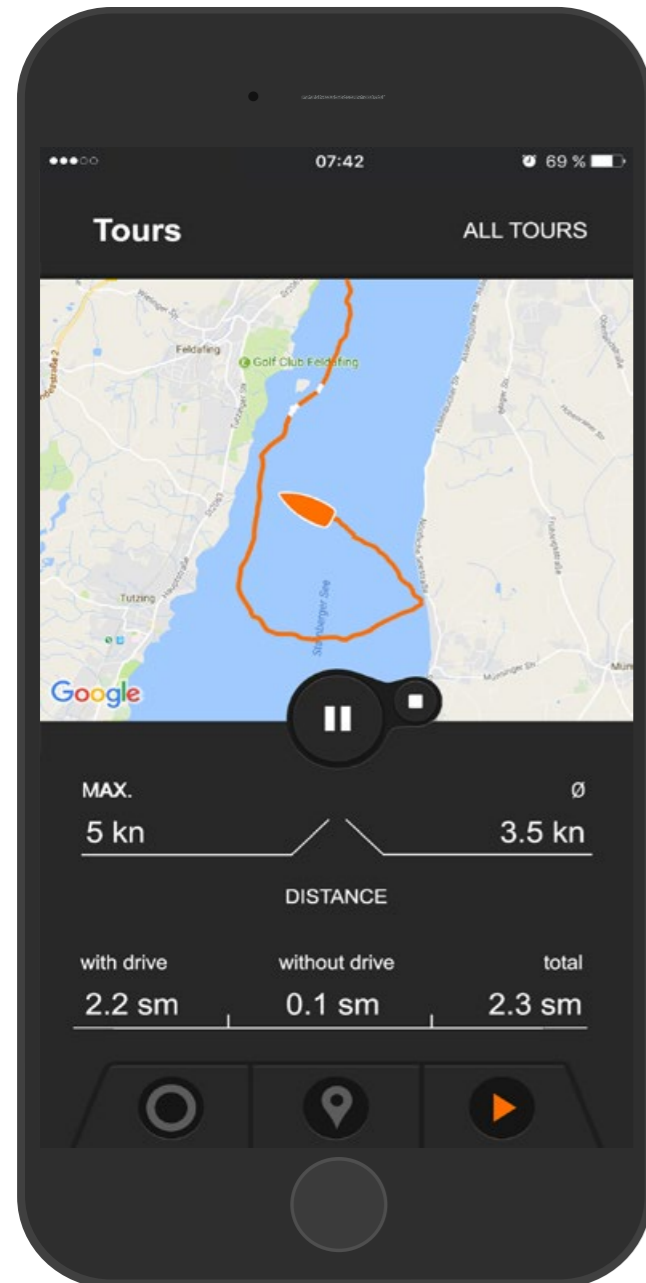

Torc Trac

Sauvegardez et retrouvez vos itinéraires

Torc Trac

La configuration

Utilisez avec:

Travel 503/1003
Cruise R/T
Ultralight

Torc Trac

Messages d'alarmes clairs et précis

Torq Trac

El software de su motor Torqueedo puede enviar información actualizada sobre navegación y autonomía a su smartphone o tableta mediante Bluetooth.

- » Fonciones
- » Tacómetro clásico
- » Autonomía y puntos de ruta
- » Marcado de rutas
- » Instalación
- » Mensajes

Torc Trac

- ✓ Improved readability - in the day or at night
- ✓ Know how far you can go: remaining range shown in real-time on a map.
- ✓ Use waypoints for navigation and estimated time of arrival.
- ✓ GPS data information
- ✓ Trip-logging and eco-logging
- ✓ Outboard status in clear text

Torc Trac

- ✓ La autonomía restante se representa en un mapa que se actualiza constantemente.
- ✓ Aprovecha al máximo los datos proporcionados por el GPS.
- ✓ Muestra nombres de localidades para facilitar la navegación.
- ✓ Indica la hora estimada de llegada.