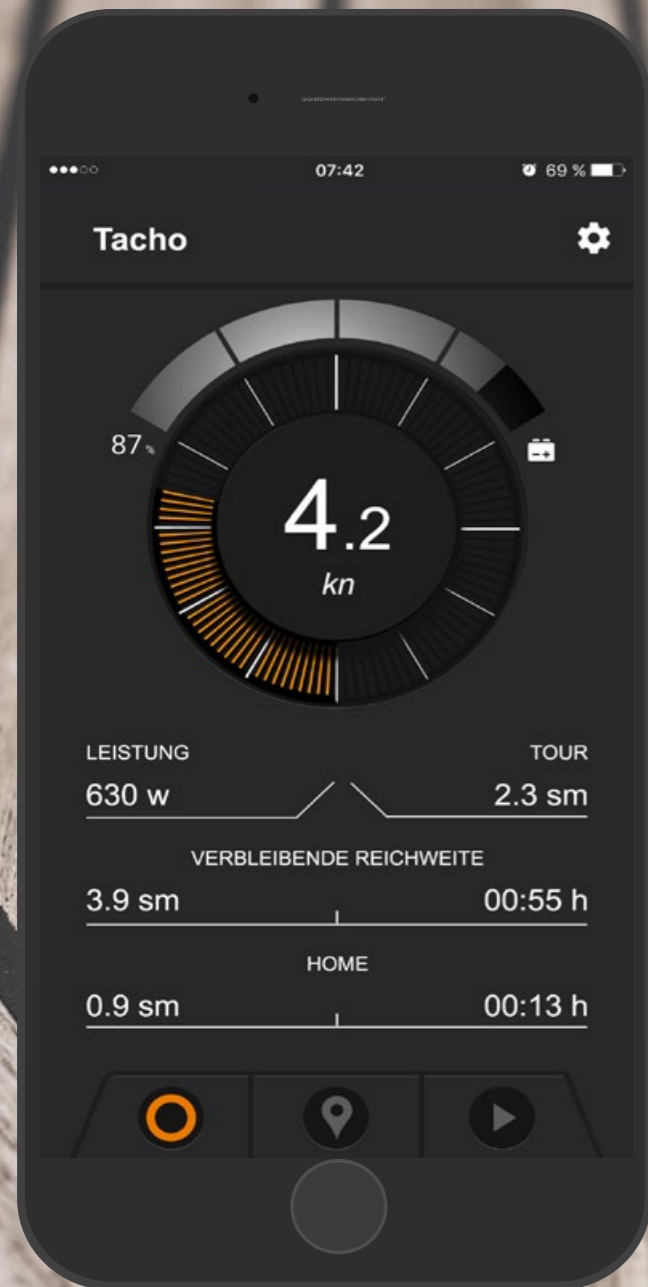

- » Fonctions
- » Compteur classique
- » Autonomie & points de cheminement
- » Enregistrer parcours
- » Configuration
- » Alarmes

Torc Trac

- ✓ Lecture facile, même la nuit.
- ✓ Visualisation en temps réel de la distance restante sur une carte pour mieux voir jusqu'où vous pouvez aller.
- ✓ Navigation et estimation de l'heure d'arrivée à partir des points de cheminement enregistrés.
- ✓ Données GPS
- ✓ Compteur journalier (trip) et économètre (éco)
- ✓ Messages d'alarme clairs et précis

Fonctions

Compteur classique

Autonomie & points de cheminement

Enregistrer parcours

Configuration

Alarmes

Torc Trac

All informations at a glance.
Improved readability - in the day or at night.

- » Fonctions
- » **Compteur classique**
- » Autonomie & points de cheminement
- » Enregistrer parcours
- » Configuration
- » Alarmes

Torc Trac

- ✓ Distance restante en temps réel sur une carte.
- ✓ Données GPS.
- ✓ Points de cheminement.
- ✓ Estimation de l'heure d'arrivée.

Torc Trac

- ✓ Improved readability - in the day or at night
- ✓ Know how far you can go: remaining range shown in real-time on a map.
- ✓ Use waypoints for navigation and estimated time of arrival.
- ✓ GPS data information
- ✓ Trip-logging and eco-logging
- ✓ Outboard status in clear text