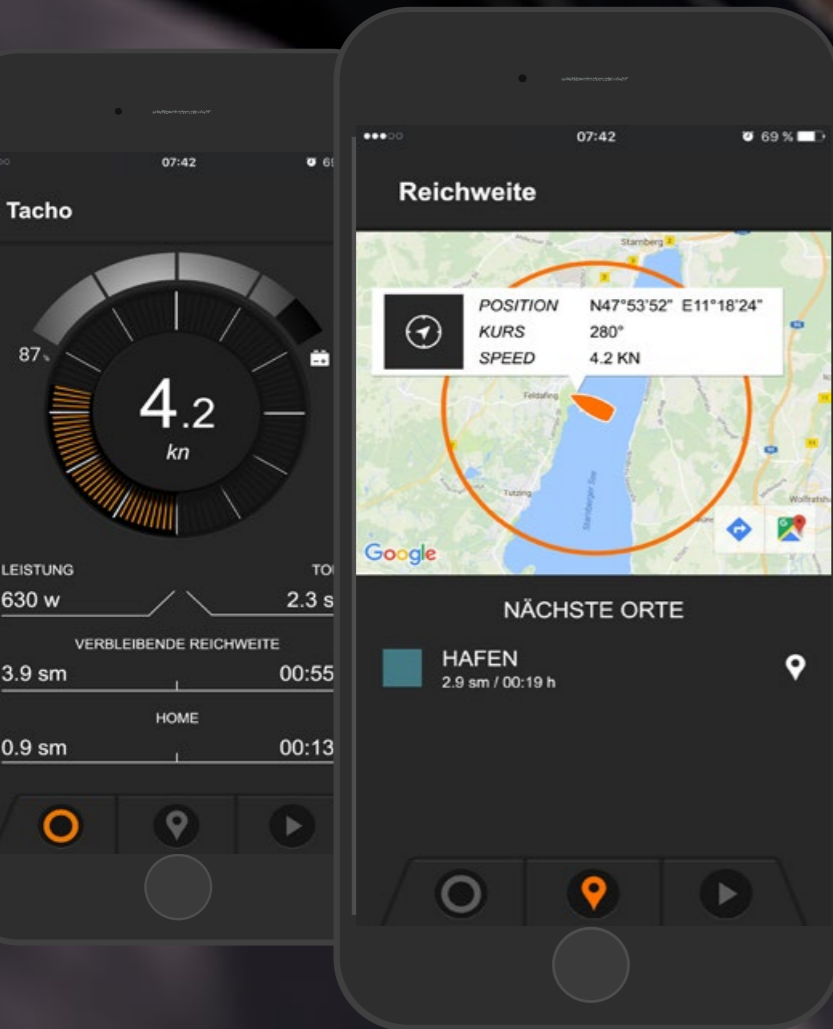

Torq Trac

Das Upgrade für den Bordcomputer bringt viele Motor- und Navigationsfunktionen in Echtzeit auf Ihr Bluetooth-Smartphone

- » Features
- » Klassischer Tacho
- » Reichweite & Wegpunkte
- » Touren aufzeichnen
- » Setup
- » Warnmeldungen

Torc Trac

- ✓ Alles besser lesbar, auch nachts.
- ✓ Weiß, wie weit es noch geht: die verbleibende Reichweite wird in Echtzeit auf einer Karte angezeigt.
- ✓ Nutzt Wegpunkte für die Navigation und für die Schätzung der Ankunftszeit.
- ✓ GPS-Daten-Informationen
- ✓ Trip Logging und Eco Logging: genau ablesen, wie man unterwegs ist.
- ✓ Warnmeldungen im Klartext

- ✓ Verbleibende Reichweite wird in Echtzeit auf Karte angezeigt.
- ✓ Volle GPS-Funktionalität steht zur Verfügung.
- ✓ Orte erleichtern die Navigation
- ✓ Erwartete Ankunftszeit verfügbar.

Torc Trac

Touren können abgerufen und gespeichert werden

Torc Trac

- ✓ La autonomía restante se representa en un mapa que se actualiza constantemente.
- ✓ Aprovecha al máximo los datos proporcionados por el GPS.
- ✓ Muestra nombres de localidades para facilitar la navegación.
- ✓ Indica la hora estimada de llegada.