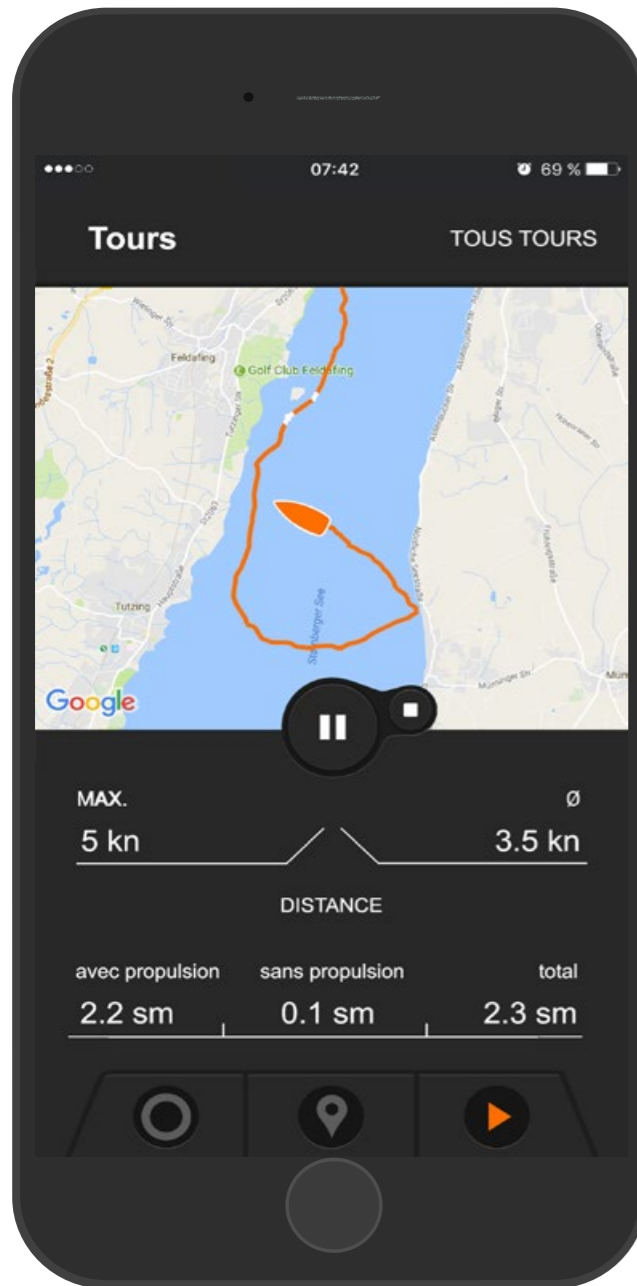

Torc Trac

☒ Seleccione y guarde las rutas que le interesen.