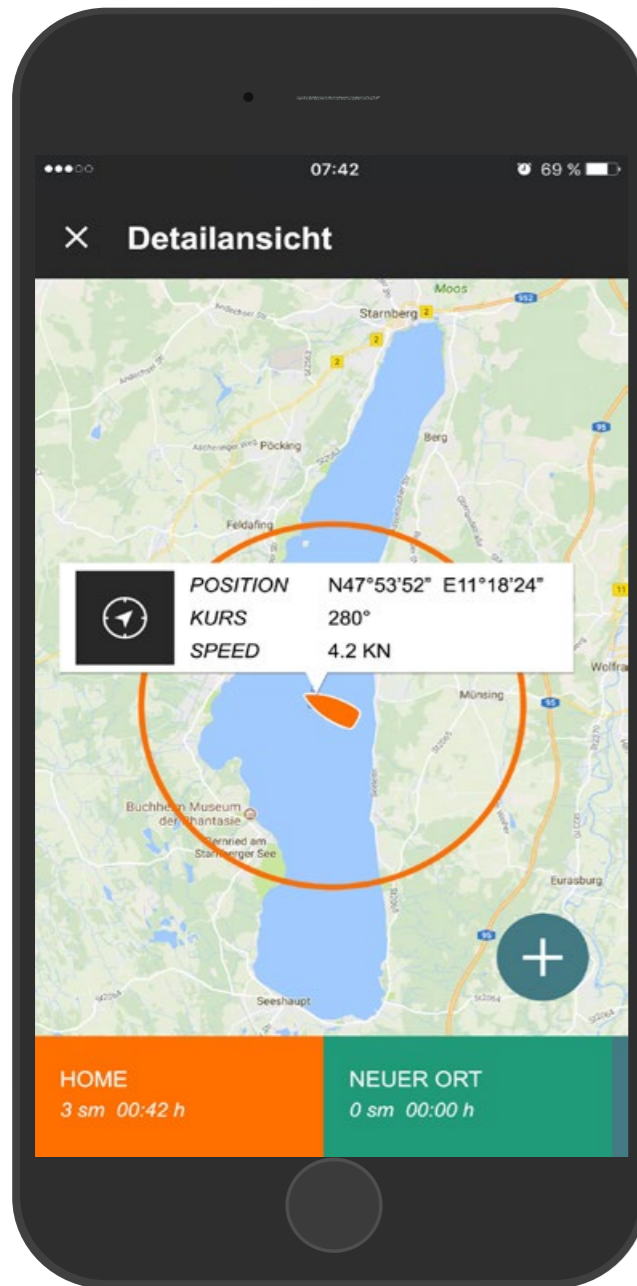

Torc Trac

- ✓ Alles besser lesbar, auch nachts.
- ✓ Weiß, wie weit es noch geht: die verbleibende Reichweite wird in Echtzeit auf einer Karte angezeigt.
- ✓ Nutzt Wegpunkte für die Navigation und für die Schätzung der Ankunftszeit.
- ✓ GPS-Daten-Informationen
- ✓ Trip Logging und Eco Logging: genau ablesen, wie man unterwegs ist.
- ✓ Warnmeldungen im Klartext

Alle Informationen übersichtlich im Blick.
Gute Lesbarkeit auch nachts.

Features

Klassischer
Tacho

Reichweite
& Wegpunkte

Touren
aufzeichnen

Setup

Warnmeldungen

Torc Trac

- ✓ Verbleibende Reichweite wird in Echtzeit auf Karte angezeigt.
- ✓ Volle GPS-Funktionalität steht zur Verfügung.
- ✓ Orte erleichtern die Navigation
- ✓ Erwartete Ankunftszeit verfügbar.

Torc Trac

Touren können abgerufen und gespeichert werden

Torc Trac

- ✓ La autonomía restante se representa en un mapa que se actualiza constantemente.
- ✓ Aprovecha al máximo los datos proporcionados por el GPS.
- ✓ Muestra nombres de localidades para facilitar la navegación.
- ✓ Indica la hora estimada de llegada.