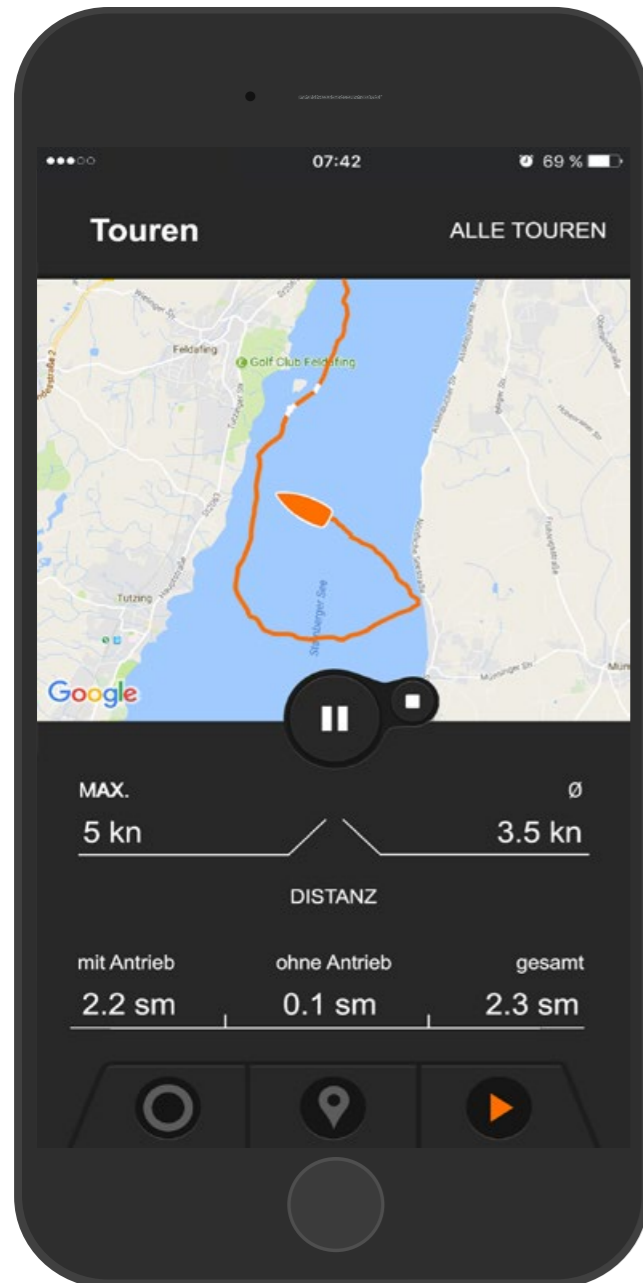

Torq Trac

Das Upgrade für den Bordcomputer bringt viele Motor- und Navigationsfunktionen in Echtzeit auf Ihr Bluetooth-Smartphone

- » Features
- » Klassischer Tacho
- » Reichweite & Wegpunkte
- » Touren aufzeichnen
- » Setup
- » Warnmeldungen

Torc Trac

- ✓ Alles besser lesbar, auch nachts.
- ✓ Weiß, wie weit es noch geht: die verbleibende Reichweite wird in Echtzeit auf einer Karte angezeigt.
- ✓ Nutzt Wegpunkte für die Navigation und für die Schätzung der Ankunftszeit.
- ✓ GPS-Daten-Informationen
- ✓ Trip Logging und Eco Logging: genau ablesen, wie man unterwegs ist.
- ✓ Warnmeldungen im Klartext

- ✓ Verbleibende Reichweite wird in Echtzeit auf Karte angezeigt.
- ✓ Volle GPS-Funktionalität steht zur Verfügung.
- ✓ Orte erleichtern die Navigation
- ✓ Erwartete Ankunftszeit verfügbar.

Torc Trac

Touren können abgerufen und gespeichert werden

Torc Trac

- ✓ La autonomía restante se representa en un mapa que se actualiza constantemente.
- ✓ Aprovecha al máximo los datos proporcionados por el GPS.
- ✓ Muestra nombres de localidades para facilitar la navegación.
- ✓ Indica la hora estimada de llegada.