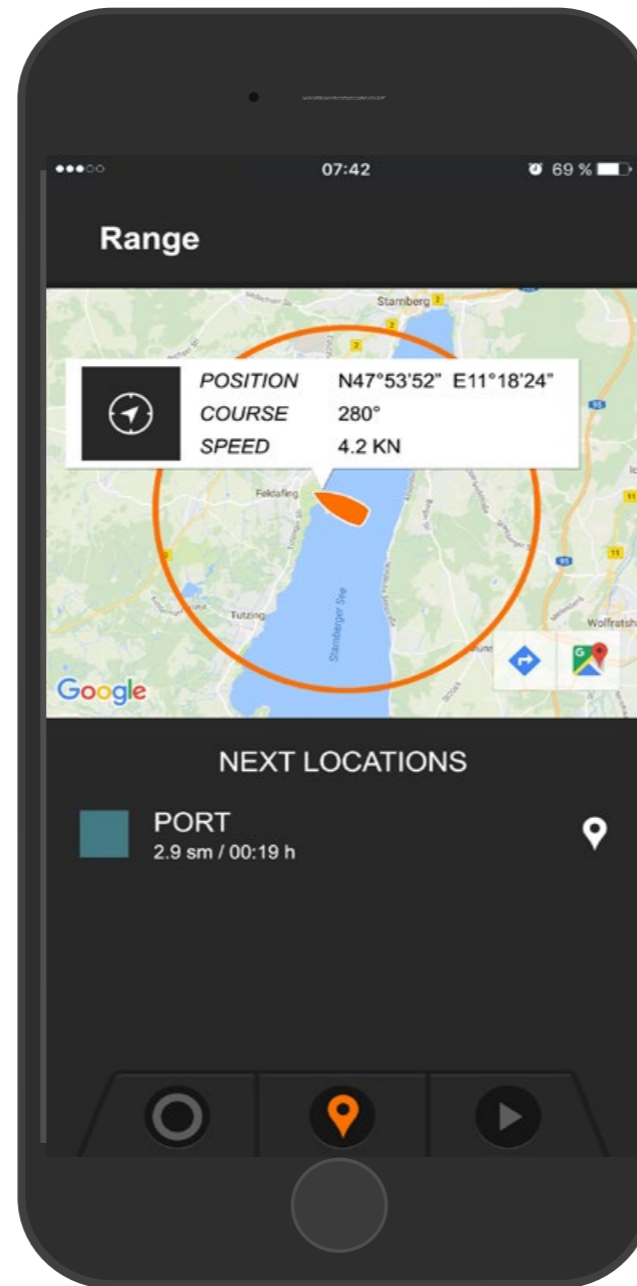

- ✓ Verbleibende Reichweite wird in Echtzeit auf Karte angezeigt.
- ✓ Volle GPS-Funktionalität steht zur Verfügung.
- ✓ Orte erleichtern die Navigation
- ✓ Erwartete Ankunftszeit verfügbar.

Torc Trac

Touren können abgerufen und gespeichert werden

Torc Trac

- ✓ Improved readability - in the day or at night
- ✓ Know how far you can go: remaining range shown in real-time on a map.
- ✓ Use waypoints for navigation and estimated time of arrival.
- ✓ GPS data information
- ✓ Trip-logging and eco-logging
- ✓ Outboard status in clear text

Torc Trac

All informations at a glance.
Improved readability - in the day or at night.

Funciones

Tacómetro clásico

Autonomía y puntos de ruta

Marcado de rutas

Instalación

Mensajes

Torc Trac

- ✓ La autonomía restante se representa en un mapa que se actualiza constantemente.
- ✓ Aprovecha al máximo los datos proporcionados por el GPS.
- ✓ Muestra nombres de localidades para facilitar la navegación.
- ✓ Indica la hora estimada de llegada.