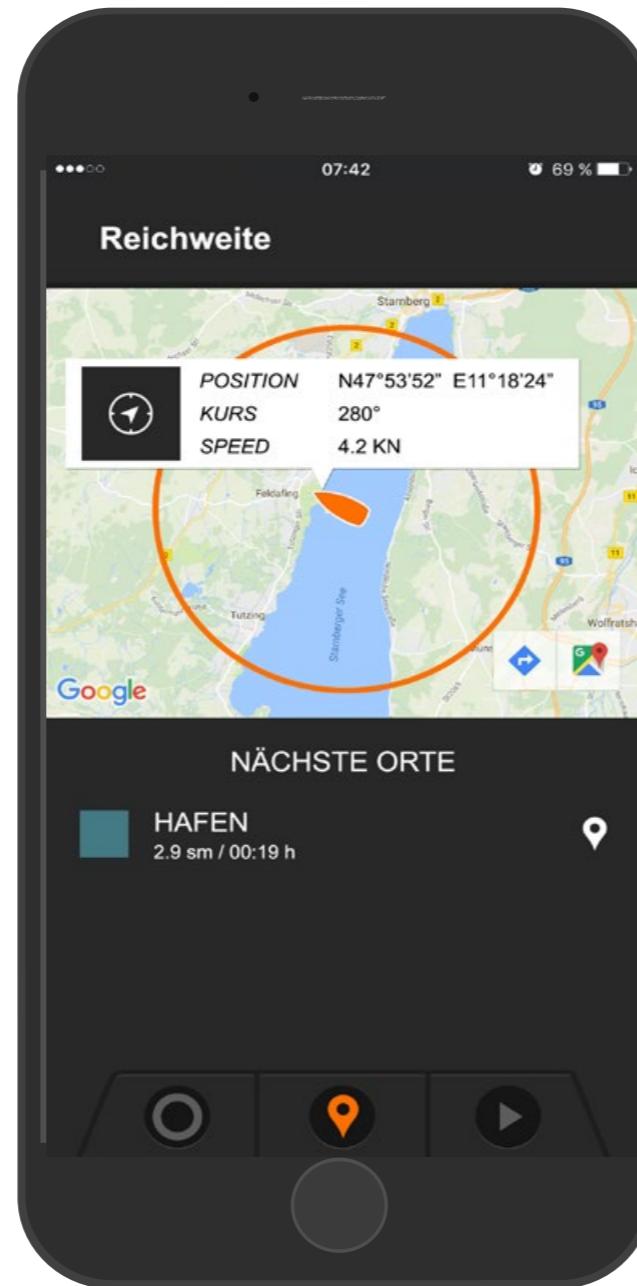

Torc Trac

- ✓ Alles besser lesbar, auch nachts.
- ✓ Weiß, wie weit es noch geht: die verbleibende Reichweite wird in Echtzeit auf einer Karte angezeigt.
- ✓ Nutzt Wegpunkte für die Navigation und für die Schätzung der Ankunftszeit.
- ✓ GPS-Daten-Informationen
- ✓ Trip Logging und Eco Logging: genau ablesen, wie man unterwegs ist.
- ✓ Warnmeldungen im Klartext

Alle Informationen übersichtlich im Blick.
Gute Lesbarkeit auch nachts.

Features

Klassischer
Tacho

Reichweite
& Wegpunkte

Touren
aufzeichnen

Setup

Warnmeldungen

Torc Trac

- ✓ Verbleibende Reichweite wird in Echtzeit auf Karte angezeigt.
- ✓ Volle GPS-Funktionalität steht zur Verfügung.
- ✓ Orte erleichtern die Navigation
- ✓ Erwartete Ankunftszeit verfügbar.

Torc Trac

Touren können abgerufen und gespeichert werden

Torc Trac

- ✓ La autonomía restante se representa en un mapa que se actualiza constantemente.
- ✓ Aprovecha al máximo los datos proporcionados por el GPS.
- ✓ Muestra nombres de localidades para facilitar la navegación.
- ✓ Indica la hora estimada de llegada.