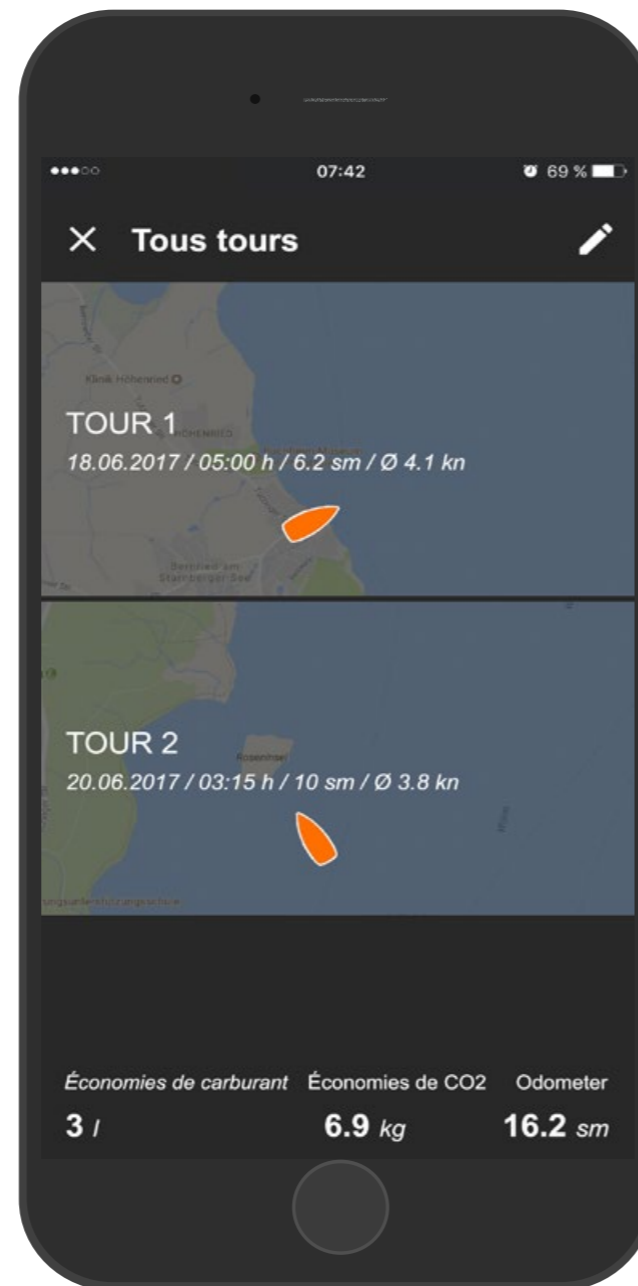

Torc Trac

☒ Seleccione y guarde las rutas que le interesen.