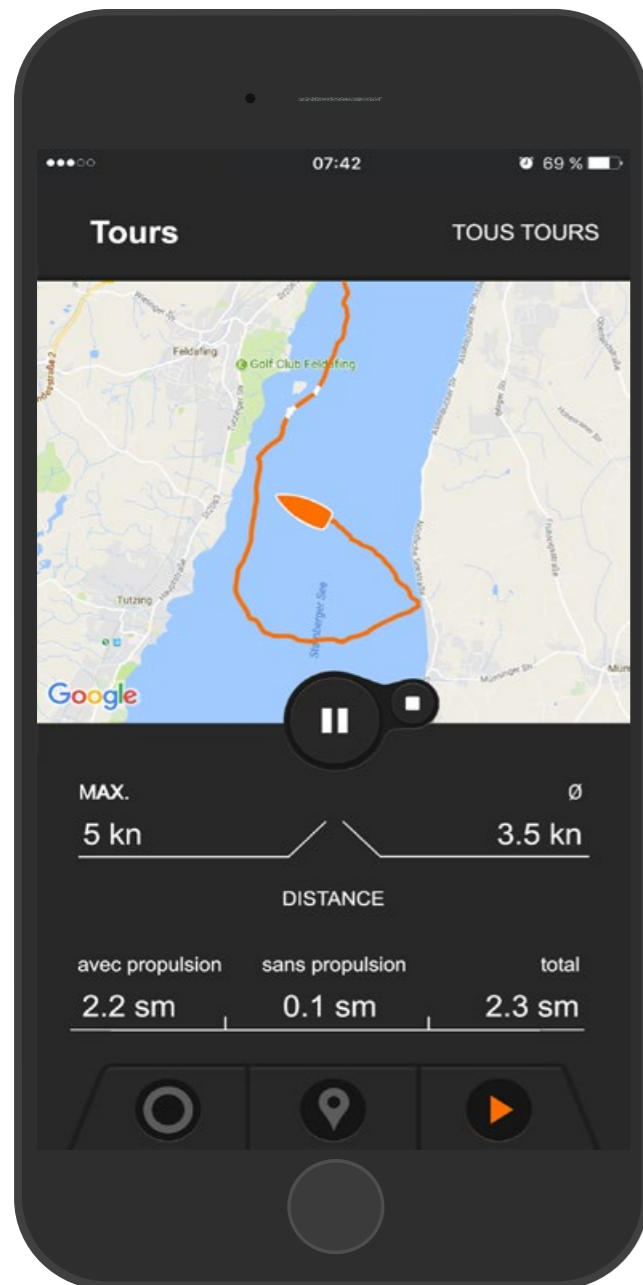

Torc Trac

All informations at a glance.
Improved readability - in the day or at night.

Torc Trac

- ✓ Know how far you can go: remaining range shown in real-time on a map.
- ✓ GPS data information.
- ✓ Use places for navigation and estimated time of arrival.
- ✓ Estimated time of arrival available.

Features

Classic speedometer

Range & waypoints

Trace tours

Setup

Warnings

Torc Trac

revisit and save your trips.

Torc Trac

The Setup

Use with:

Travel 503/1003
Cruise R/T
Ultralight

Torc Trac

Receive warning messages in clear text.

Torq Trac

L'upgrade de l'ordinateur de bord affiche les fonctions de navigation en temps réel sur votre Smartphone Bluetooth

- » Fonctions
- » Compteur classique
- » Autonomie & points de cheminement
- » Enregistrer parcours
- » Configuration
- » Alarmes

Torc Trac

- ✓ Lecture facile, même la nuit.
- ✓ Visualisation en temps réel de la distance restante sur une carte pour mieux voir jusqu'où vous pouvez aller.
- ✓ Navigation et estimation de l'heure d'arrivée à partir des points de cheminement enregistrés.
- ✓ Données GPS
- ✓ Compteur journalier (trip) et économètre (éco)
- ✓ Messages d'alarme clairs et précis