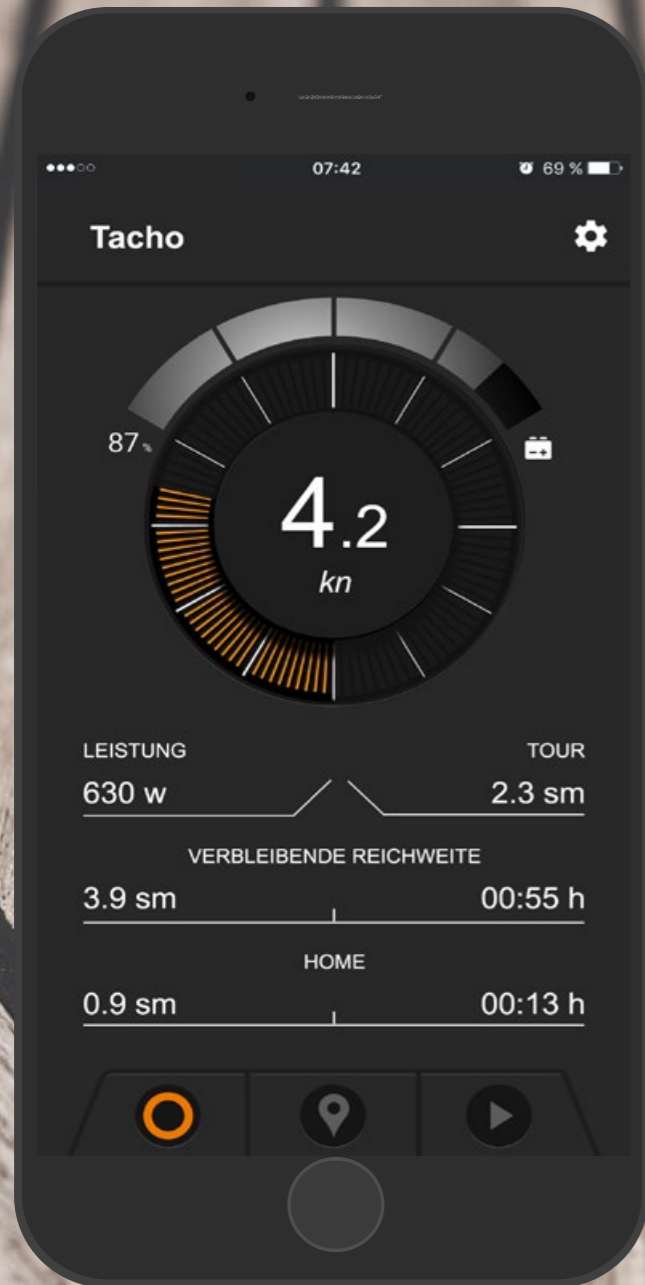

Torc Trac

- ✓ Alles besser lesbar, auch nachts.
- ✓ Weiß, wie weit es noch geht: die verbleibende Reichweite wird in Echtzeit auf einer Karte angezeigt.
- ✓ Nutzt Wegpunkte für die Navigation und für die Schätzung der Ankunftszeit.
- ✓ GPS-Daten-Informationen
- ✓ Trip Logging und Eco Logging: genau ablesen, wie man unterwegs ist.
- ✓ Warnmeldungen im Klartext

Features

Klassischer Tacho

Reichweite & Wegpunkte

Touren aufzeichnen

Setup

Warnmeldungen

Torc Trac

Klassischer Tacho

Alle Informationen übersichtlich im Blick.
Gute Lesbarkeit auch nachts.

Features

Klassischer
Tacho

Reichweite
& Wegpunkte

Touren
aufzeichnen

Setup

Warnmeldungen

Torc Trac

- ✓ Verbleibende Reichweite wird in Echtzeit auf Karte angezeigt.
- ✓ Volle GPS-Funktionalität steht zur Verfügung.
- ✓ Orte erleichtern die Navigation
- ✓ Erwartete Ankunftszeit verfügbar.

Torc Trac

Touren können abgerufen und gespeichert werden