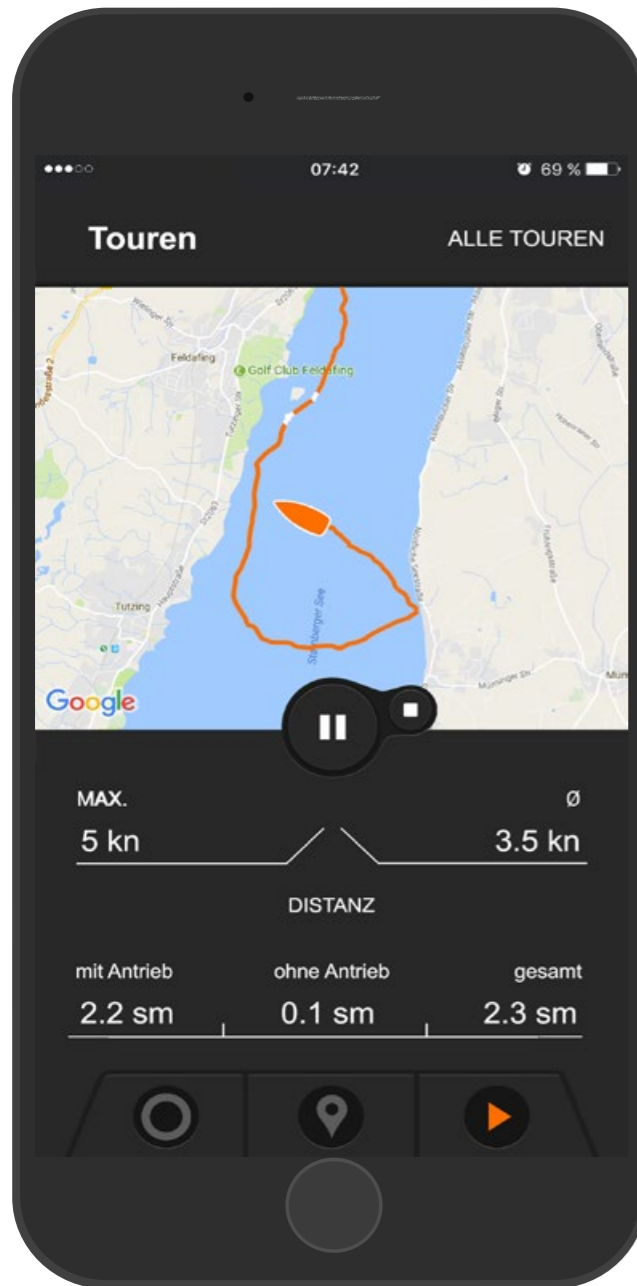

Torc Trac

- ✓ Alles besser lesbar, auch nachts.
- ✓ Weiß, wie weit es noch geht: die verbleibende Reichweite wird in Echtzeit auf einer Karte angezeigt.
- ✓ Nutzt Wegpunkte für die Navigation und für die Schätzung der Ankunftszeit.
- ✓ GPS-Daten-Informationen
- ✓ Trip Logging und Eco Logging: genau ablesen, wie man unterwegs ist.
- ✓ Warnmeldungen im Klartext

Alle Informationen übersichtlich im Blick.
Gute Lesbarkeit auch nachts.

Features

Klassischer
Tacho

Reichweite
& Wegpunkte

Touren
aufzeichnen

Setup

Warnmeldungen

Torc Trac

- ✓ Verbleibende Reichweite wird in Echtzeit auf Karte angezeigt.
- ✓ Volle GPS-Funktionalität steht zur Verfügung.
- ✓ Orte erleichtern die Navigation
- ✓ Erwartete Ankunftszeit verfügbar.

Torc Trac

Touren können abgerufen und gespeichert werden

Torc Trac

- ✓ La autonomía restante se representa en un mapa que se actualiza constantemente.
- ✓ Aprovecha al máximo los datos proporcionados por el GPS.
- ✓ Muestra nombres de localidades para facilitar la navegación.
- ✓ Indica la hora estimada de llegada.