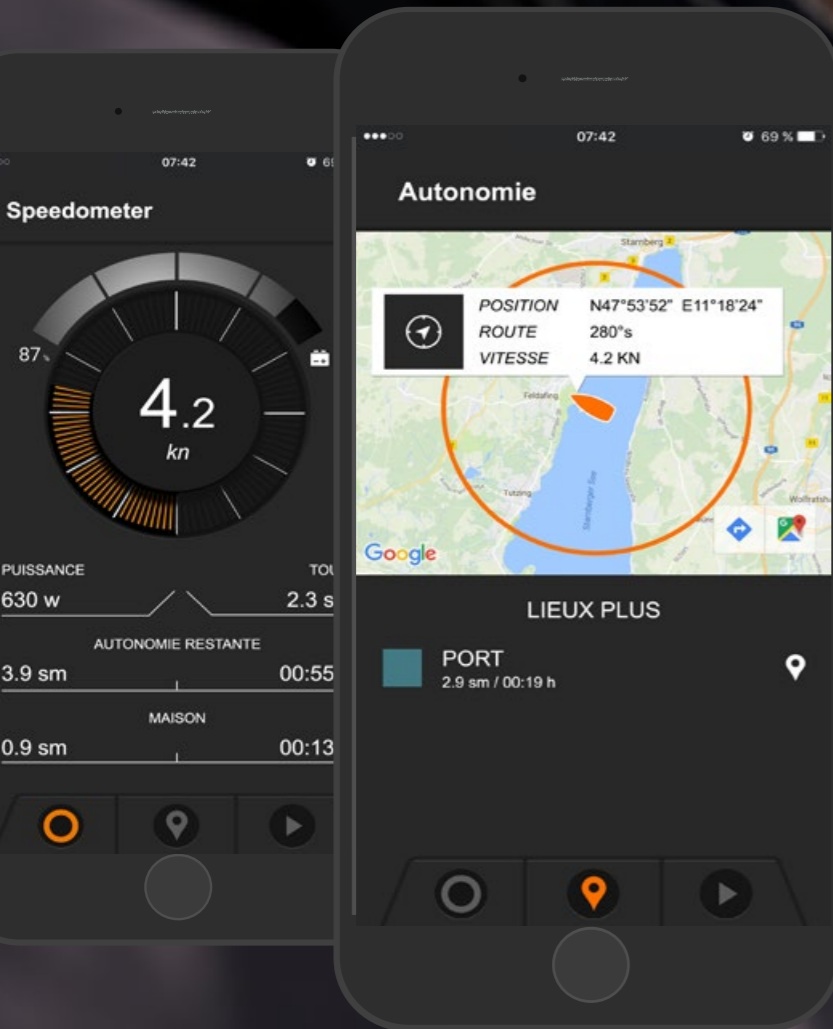

Torc Trac

All informations at a glance.
Improved readability - in the day or at night.

Torc Trac

- ✓ Know how far you can go: remaining range shown in real-time on a map.
- ✓ GPS data information.
- ✓ Use places for navigation and estimated time of arrival.
- ✓ Estimated time of arrival available.

Features

Classic speedometer

Range & waypoints

Trace tours

Setup

Warnings

Torc Trac

revisit and save your trips.

Torc Trac

The Setup

Use with:

Travel 503/1003
Cruise R/T
Ultralight

Torc Trac

Receive warning messages in clear text.

Torq Trac

L'upgrade de l'ordinateur de bord affiche les fonctions de navigation en temps réel sur votre Smartphone Bluetooth

- » Fonctions
- » Compteur classique
- » Autonomie & points de cheminement
- » Enregistrer parcours
- » Configuration
- » Alarmes

Torc Trac

- ✓ Lecture facile, même la nuit.
- ✓ Visualisation en temps réel de la distance restante sur une carte pour mieux voir jusqu'où vous pouvez aller.
- ✓ Navigation et estimation de l'heure d'arrivée à partir des points de cheminement enregistrés.
- ✓ Données GPS
- ✓ Compteur journalier (trip) et économètre (éco)
- ✓ Messages d'alarme clairs et précis