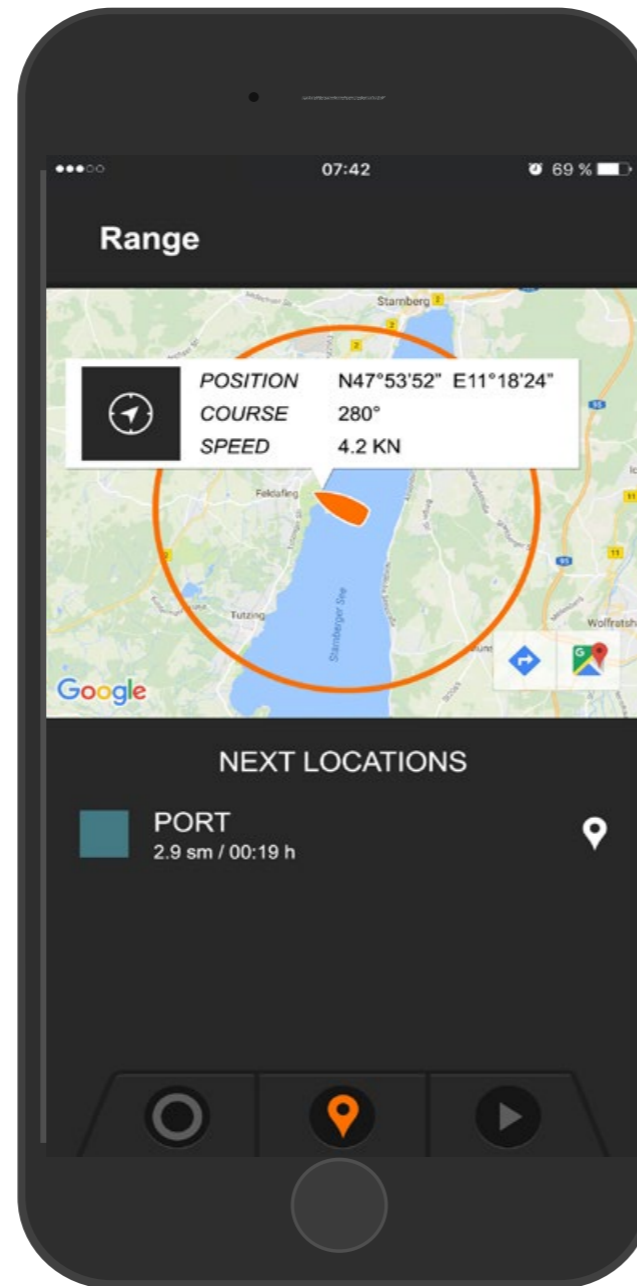

- ✓ Verbleibende Reichweite wird in Echtzeit auf Karte angezeigt.
- ✓ Volle GPS-Funktionalität steht zur Verfügung.
- ✓ Orte erleichtern die Navigation
- ✓ Erwartete Ankunftszeit verfügbar.

Torc Trac

Touren können abgerufen und gespeichert werden

Use with:

Travel 503/1003
Cruise R/T
Ultralight

Features

Klassischer
Tacho

Reichweite
& Wegpunkte

Touren
aufzeichnen

Setup

Warnmeldungen

Torc Trac

Warnmeldungen werden in Klartext angezeigt

Torq Trac

The upgrade for the on-board computer on your Bluetooth smartphone. With convenient navigational functions in real time.

Torc Trac

- ✓ Improved readability - in the day or at night
- ✓ Know how far you can go: remaining range shown in real-time on a map.
- ✓ Use waypoints for navigation and estimated time of arrival.
- ✓ GPS data information
- ✓ Trip-logging and eco-logging
- ✓ Outboard status in clear text

Torc Trac

All informations at a glance.
Improved readability - in the day or at night.

Torc Trac

- ✓ Know how far you can go: remaining range shown in real-time on a map.
- ✓ GPS data information.
- ✓ Use places for navigation and estimated time of arrival.
- ✓ Estimated time of arrival available.