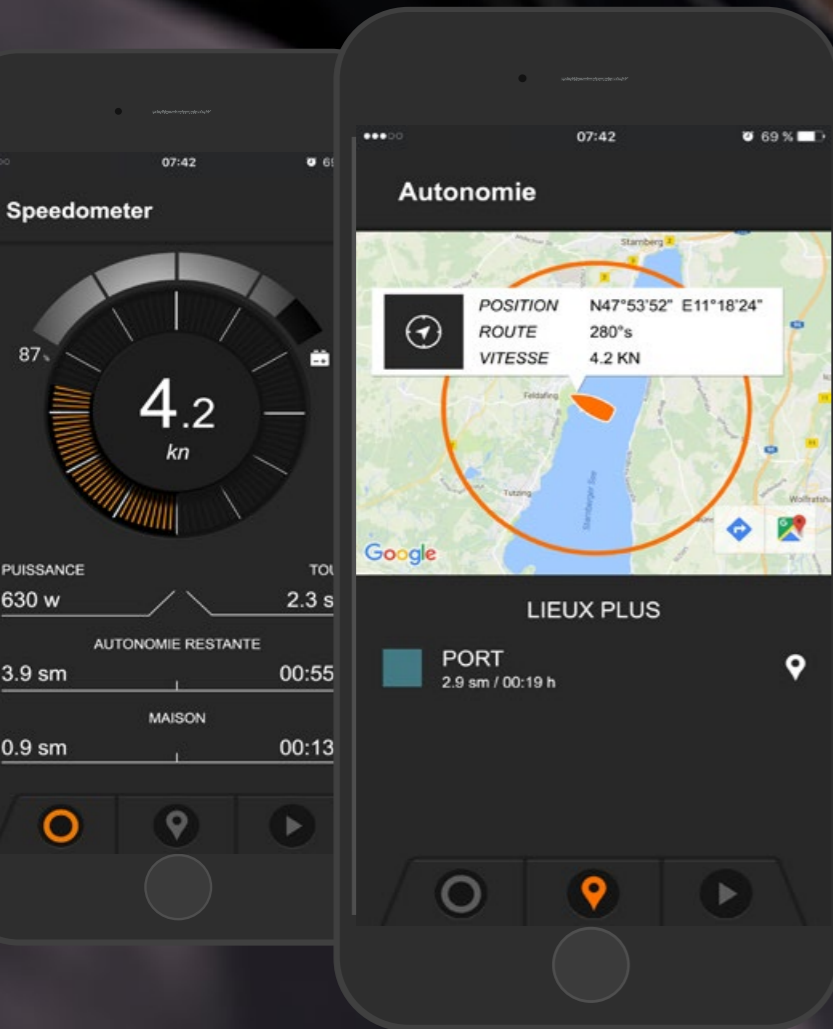

- » Fonctions
- » **Compteur classique**
- » Autonomie & points de cheminement
- » Enregistrer parcours
- » Configuration
- » Alarmes

Torc Trac

- ✓ Distance restante en temps réel sur une carte.
- ✓ Données GPS.
- ✓ Points de cheminement.
- ✓ Estimation de l'heure d'arrivée.

Torc Trac

Sauvegardez et retrouvez vos itinéraires

Torc Trac

La configuration

Utilisez avec:

Travel 503/1003
Cruise R/T
Ultralight

Torc Trac

Messages d'alarmes clairs et précis

Torq Trac

El software de su motor Torqueedo puede enviar información actualizada sobre navegación y autonomía a su smartphone o tableta mediante Bluetooth.

- » Fonciones
- » Tacómetro clásico
- » Autonomía y puntos de ruta
- » Marcado de rutas
- » Instalación
- » Mensajes

Torc Trac

- ✓ Improved readability - in the day or at night
- ✓ Know how far you can go: remaining range shown in real-time on a map.
- ✓ Use waypoints for navigation and estimated time of arrival.
- ✓ GPS data information
- ✓ Trip-logging and eco-logging
- ✓ Outboard status in clear text