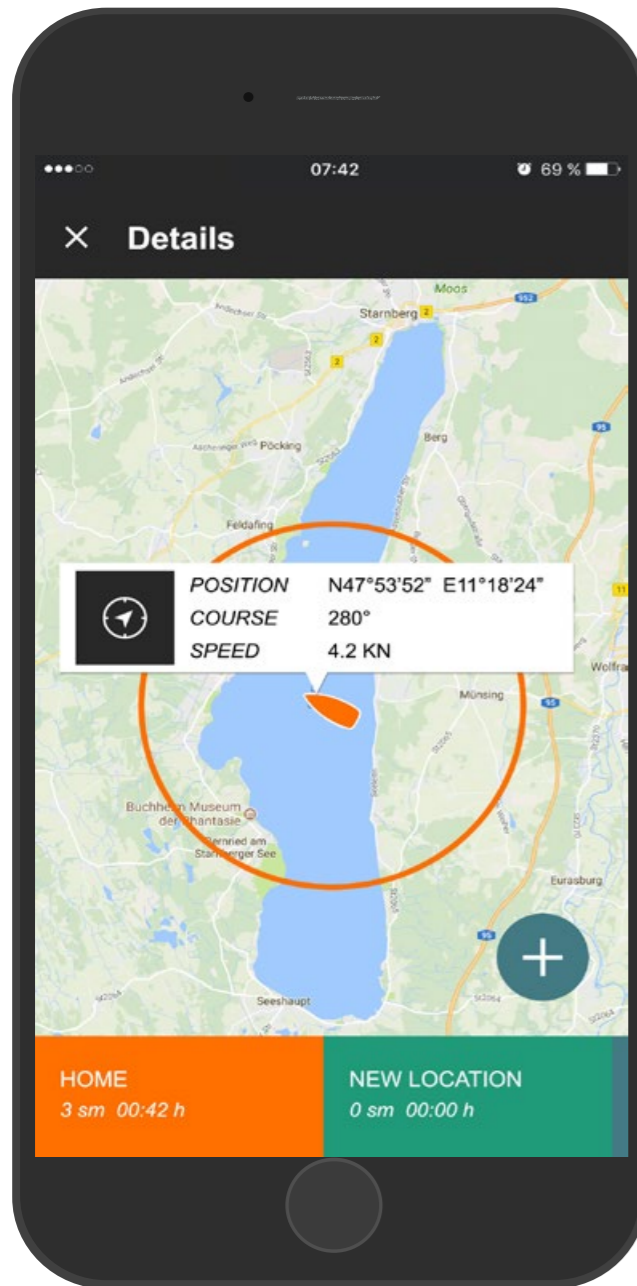

Torq Trac

El software de su motor Torqueedo puede enviar información actualizada sobre navegación y autonomía a su smartphone o tableta mediante Bluetooth.

- » Fonciones
- » Tacómetro clásico
- » Autonomía y puntos de ruta
- » Marcado de rutas
- » Instalación
- » Mensajes

Torc Trac

- ✓ Improved readability - in the day or at night
- ✓ Know how far you can go: remaining range shown in real-time on a map.
- ✓ Use waypoints for navigation and estimated time of arrival.
- ✓ GPS data information
- ✓ Trip-logging and eco-logging
- ✓ Outboard status in clear text

Torc Trac

All informations at a glance.
Improved readability - in the day or at night.

Funciones

Tacómetro clásico

Autonomía y puntos de ruta

Marcado de rutas

Instalación

Mensajes

Torc Trac

- ✓ La autonomía restante se representa en un mapa que se actualiza constantemente.
- ✓ Aprovecha al máximo los datos proporcionados por el GPS.
- ✓ Muestra nombres de localidades para facilitar la navegación.
- ✓ Indica la hora estimada de llegada.