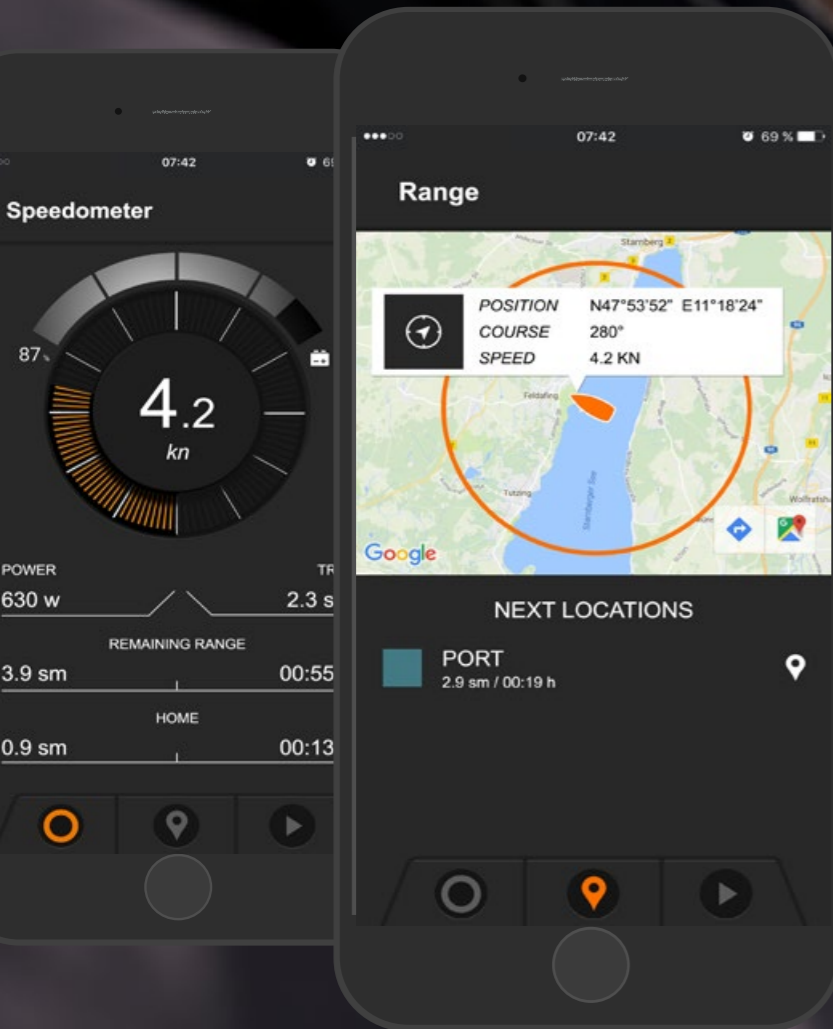

- ✓ Verbleibende Reichweite wird in Echtzeit auf Karte angezeigt.
- ✓ Volle GPS-Funktionalität steht zur Verfügung.
- ✓ Orte erleichtern die Navigation
- ✓ Erwartete Ankunftszeit verfügbar.

Torc Trac

Touren können abgerufen und gespeichert werden

Use with:

Travel 503/1003
Cruise R/T
Ultralight

Features

Klassischer
Tacho

Reichweite
& Wegpunkte

Touren
aufzeichnen

Setup

Warnmeldungen

Torc Trac

Warnmeldungen werden in Klartext angezeigt

Torq Trac

The upgrade for the on-board computer on your Bluetooth smartphone. With convenient navigational functions in real time.

Torc Trac

- ✓ Improved readability - in the day or at night
- ✓ Know how far you can go: remaining range shown in real-time on a map.
- ✓ Use waypoints for navigation and estimated time of arrival.
- ✓ GPS data information
- ✓ Trip-logging and eco-logging
- ✓ Outboard status in clear text

Torc Trac

All informations at a glance.
Improved readability - in the day or at night.

Torc Trac

- ✓ Know how far you can go: remaining range shown in real-time on a map.
- ✓ GPS data information.
- ✓ Use places for navigation and estimated time of arrival.
- ✓ Estimated time of arrival available.