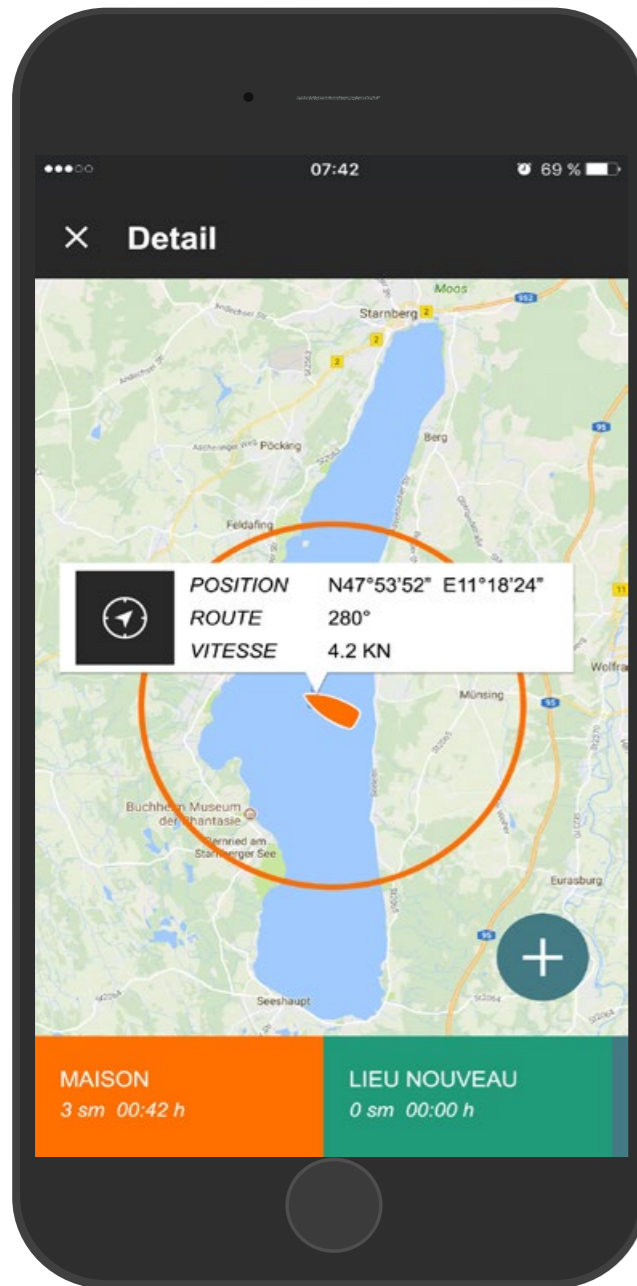

- » Fonctions
- » Compteur classique
- » Autonomie & points de cheminement
- » Enregistrer parcours
- » Configuration
- » Alarmes

Torc Trac

- ✓ Lecture facile, même la nuit.
- ✓ Visualisation en temps réel de la distance restante sur une carte pour mieux voir jusqu'où vous pouvez aller.
- ✓ Navigation et estimation de l'heure d'arrivée à partir des points de cheminement enregistrés.
- ✓ Données GPS
- ✓ Compteur journalier (trip) et économètre (éco)
- ✓ Messages d'alarme clairs et précis

Fonctions

Compteur classique

Autonomie & points de cheminement

Enregistrer parcours

Configuration

Alarmes

Torc Trac

All informations at a glance.
Improved readability - in the day or at night.

- » Fonctions
- » **Compteur classique**
- » Autonomie & points de cheminement
- » Enregistrer parcours
- » Configuration
- » Alarmes

Torc Trac

- ✓ Distance restante en temps réel sur une carte.
- ✓ Données GPS.
- ✓ Points de cheminement.
- ✓ Estimation de l'heure d'arrivée.