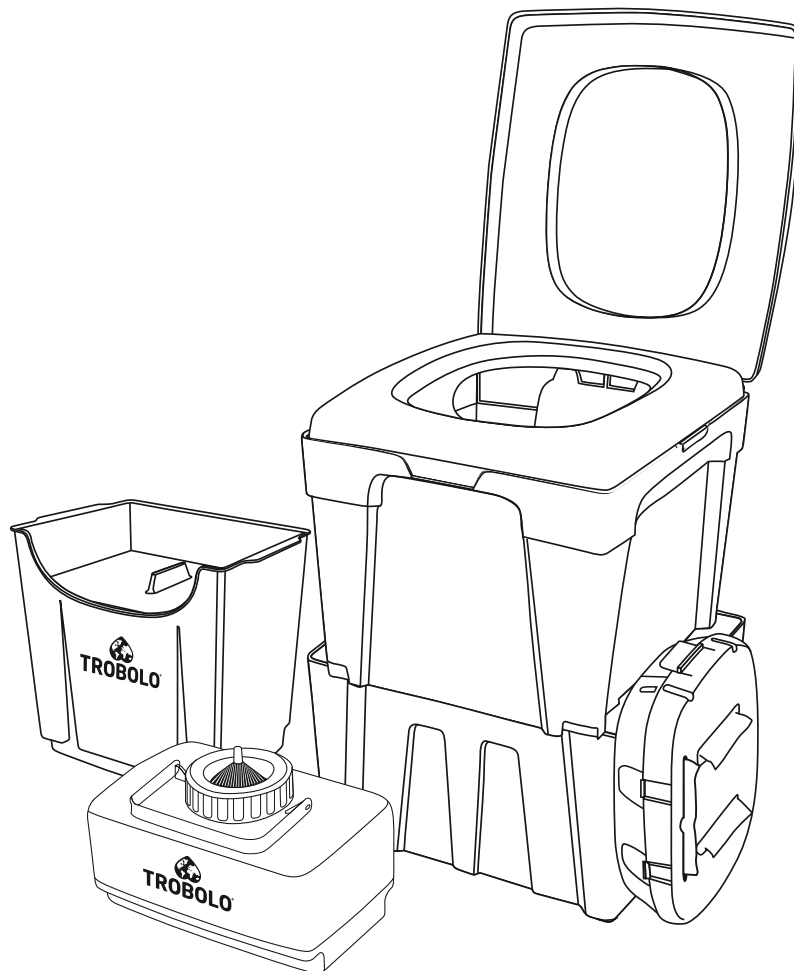

TPXX1416

TROBOLO toilet paper

TROBOLO Toilettenpapier

Papier toilette TROBOLO

SRXX1340 (**Optional** / Optional / Optionnel)

Cleaning set

Reinigungsset

Kit de nettoyage