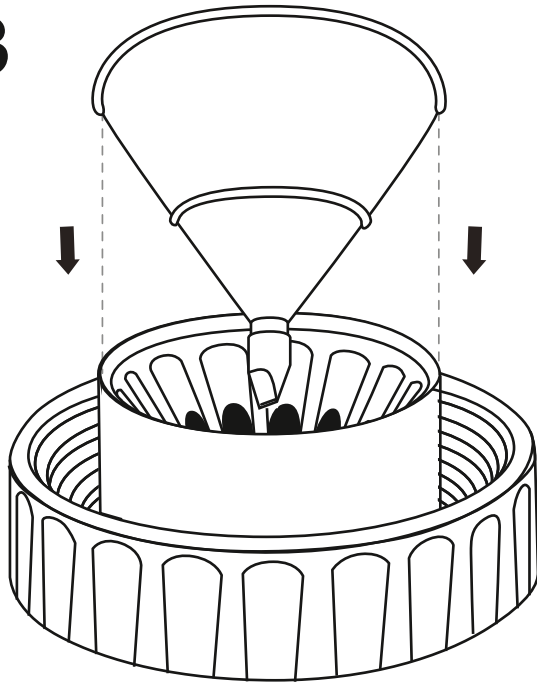

1x

1/4

SRXX1340
(Optional / Optional / Optionnel)

11

12

13

14

15

16

17

Technical data

Technische Daten / Données techniques

Size / Größe / Dimensions

Width, Depth, Height

34,1 x 38,2 x 31,3 cm

Breite, Tiefe, Höhe / Largeur, Profondeur, Hauteur