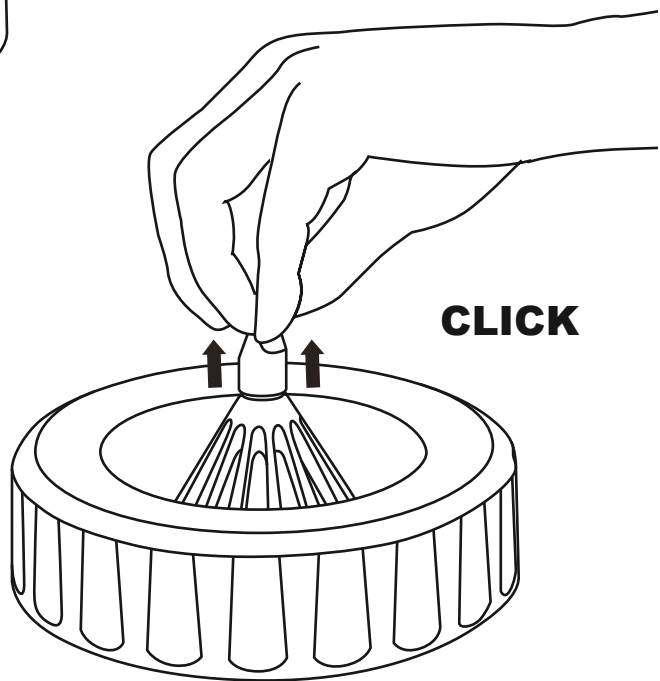

1x

1/4

SRXX1340
(Optional / Optional / Optionnel)

11

12

13

14

15

16

17

Technical data

Technische Daten / Données techniques

Size / Größe / Dimensions

Width, Depth, Height

34,1 x 38,2 x 31,3 cm

Breite, Tiefe, Höhe / Largeur, Profondeur, Hauteur