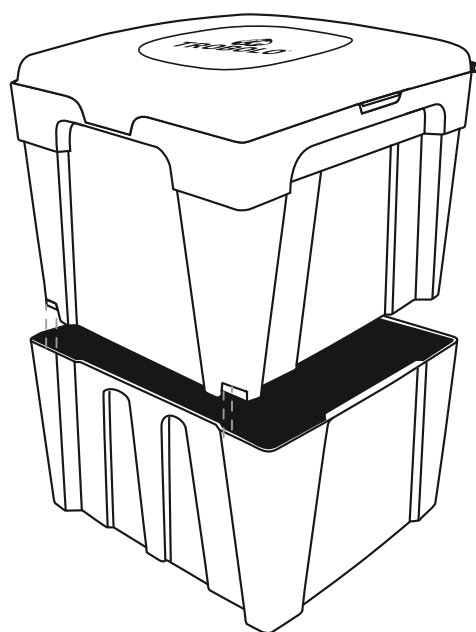

Preparation for use

Inbetriebnahme / Mise en service

1

90°