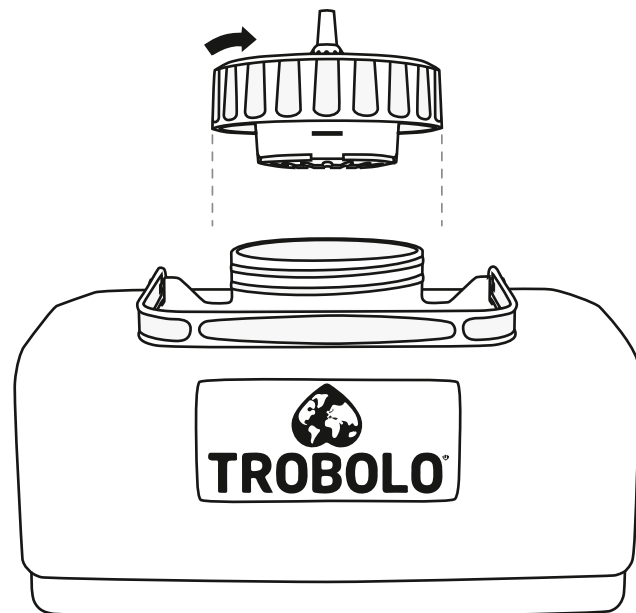

1x

1/4

SRXX1340
(Optional / Optional / Optionnel)

11

12

13

14

15

16

17

Technical data

Technische Daten / Données techniques

Size / Größe / Dimensions

Width, Depth, Height

34,1 x 38,2 x 31,3 cm

Breite, Tiefe, Höhe / Largeur, Profondeur, Hauteur