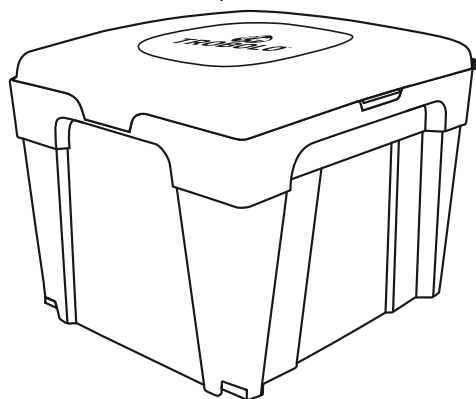

Preparation for use

Inbetriebnahme / Mise en service

1

90°