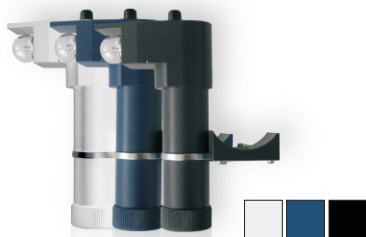

FG-TS

Trommelsextant Drum Sextant

Yachtsextant
Yacht Sextant

Technische Daten Technical Details

Gradbogen	Graduated Arc	
Teilungsradius	radius	170 mm
Teilungslänge	scale of degrees	-5° bis, till 125°
Skalenwert	interval	1°
Messbereichserw. über Pentaprisma um	Increase of measurement range with penta prism by	± 90°
Trommeleinteilung	Drum Graduations	
Skalenwert	interval	1'
Schätzung	visual interval	0.1'
Fernrohr	Telescope	
Vergrößerung	magnification	4x
Objektivöffnung (mm)	lens aperture (mm)	40
Abmaße	Dimensions	
Sextant	sextant	26 x 24 x 13 cm
Halb- / Vollsichtspiegel	split-view / full-view mirror	ø 57 mm
Indexspiegel	Index mirror	57 x 42 mm
Koffer	wooden box	34 x 32 x 17 cm
Gewicht (kg)	Weight (kg)	
Trommelsextant	drum sextant	~ 1.4
TS + Holzkoffer	DS + wooden box	~ 4.0

3 Horizontfilter; 4 Indexfilter
3 horizon shades; 4 index shades

optional als Vollsichtspiegel
also available as full-view mirror

8x30 Fernrohr optional erhältlich
8x30 telescope available separately

4x40 Fernrohr
4x40 telescope

Beleuchtungseinrichtung optional erhältlich
Light fitting available separately

3 verschiedene Farben
3 different colours

FG-YS

Yachtsextant Yachting Sextant

Trommelsextant
Drum Sextant

Yachtsextant
Yacht Sextant