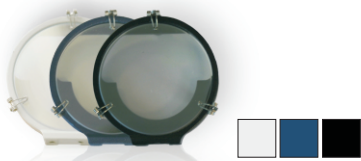

FG-TS

Trommelsextant Drum Sextant

Yachtsextant
Yacht Sextant

Technische Daten Technical Details

Gradbogen	Graduated Arc	
Teilungsradius	radius	170 mm
Teilungslänge	scale of degrees	-5° bis, till 125°
Skalenwert	interval	1°
Messbereichserw. über Pentaprisma um	Increase of measurement range with penta prism by	± 90°
Trommeleinteilung	Drum Graduations	
Skalenwert	interval	1'
Schätzung	visual interval	0.1'
Fernrohr	Telescope	
Vergrößerung	magnification	4x
Objektivöffnung (mm)	lens aperture (mm)	40
Abmaße	Dimensions	
Sextant	sextant	26 x 24 x 13 cm
Halb- / Vollsichtspiegel	split-view / full-view mirror	ø 57 mm
Indexspiegel	Index mirror	57 x 42 mm
Koffer	wooden box	34 x 32 x 17 cm
Gewicht (kg)	Weight (kg)	
Trommelsextant	drum sextant	~ 1.4
TS + Holzkoffer	DS + wooden box	~ 4.0

3 Horizontfilter; 4 Indexfilter
3 horizon shades; 4 index shades

optional als Vollsichtspiegel
also available as full-view mirror

8x30 Fernrohr optional erhältlich
8x30 telescope available separately

4x40 Fernrohr
4x40 telescope

Beleuchtungseinrichtung optional erhältlich
Light fitting available separately

3 verschiedene Farben
3 different colours

FG-YS

Yachtsextant Yachting Sextant

Trommelsextant
Drum Sextant

Yachtsextant
Yacht Sextant