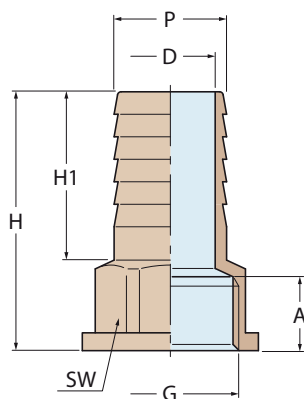

raccorderia ottone pipe fittings brass

1005

Portagomma femmina
Hose connector F

Omologato RINA
RINA validated

Conforme alla norma
Compliant with
UNI EN ISO 9093-1

Schlauchtülle

Messing

| 1005 | TOPLICHT Art-Nr. | Weight (gr) | SW | H | H1 | A | D | P | G |
|------|------------------|-------------|----|----|----|------|------|----|--------|
| ■ | 1906-010 | 25 | 16 | 43 | 30 | 11,5 | 6,5 | 10 | 3/8" |
| ■ | 1906-110 | 27 | 20 | 43 | 30 | 11,5 | 9,5 | 13 | 3/8" |
| ■ | 1906-013 | 35 | 25 | 44 | 30 | 12 | 9,5 | 13 | 1/2" |
| ■ | 1906-113 | 60 | 25 | 46 | 32 | 12 | 15 | 20 | 1/2" |
| ■ | 1906-019 | 58 | 30 | 47 | 32 | 13 | 13,5 | 19 | 3/4" |
| ■ | 1906-119 | 80 | 30 | 54 | 38 | 13 | 20 | 25 | 3/4" |
| ■ | 1906-025 | 115 | 38 | 55 | 38 | 14 | 20 | 25 | 1" |
| ■ | 1906-125 | 150 | 38 | 59 | 42 | 14 | 26 | 32 | 1" |
| ■ | 1906-032 | 180 | 47 | 64 | 45 | 15 | 26,5 | 32 | 1 1/4" |
| ■ | 1906-132 | 200 | 47 | 64 | 45 | 15 | 34,5 | 40 | 1 1/4" |
| ■ | 1906-038 | 240 | 53 | 67 | 48 | 15 | 39,5 | 38 | 1 1/2" |
| ■ | 1906-138 | 310 | 52 | 74 | 50 | 16 | 43 | 50 | 1 1/2" |
| ■ | 1906-050 | 330 | 63 | 70 | 46 | 18 | 43 | 50 | 2" |
| ■ | 1906-064 | 510 | 78 | 83 | 58 | 21 | 62 | 70 | 2 1/2" |

FILETTATURE / THREAD :
G = ISO 228/1 (BS 2779)

Ottone sabbiato
Yellow brass ■