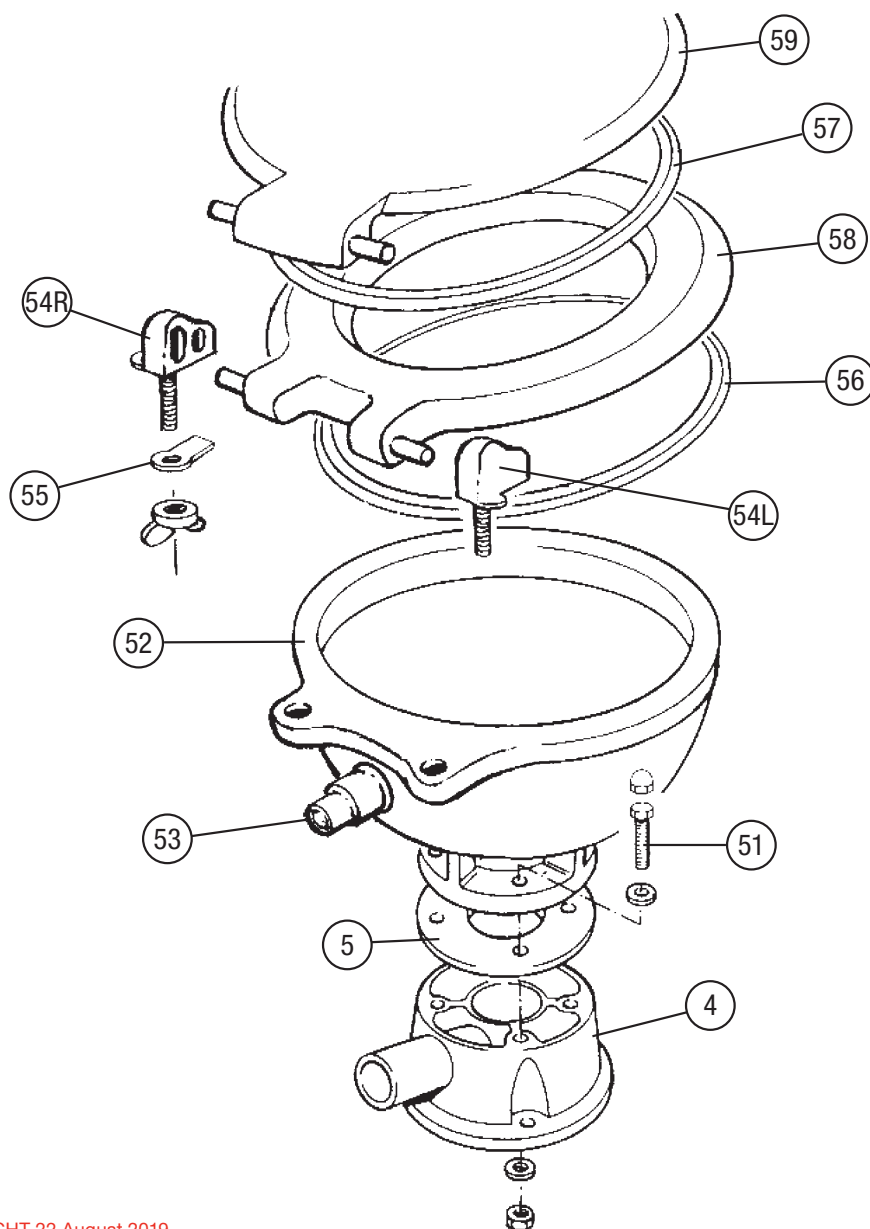

## TOPLICHT Ersatzteile für LAVAC POPULAR

TOPLICHT Art-Nr.	Beschreibung	Bildzuordnung
4610-108	Sitz, Deckel inkl. Dichtungen	56, 57, 58, 59
4610-109	Sitz, Deckel inkl. Dichtungen und Scharniersatz	54L, 54R, 55, 56, 57, 58, 59, ...
4610-8031	Einlaufverschraubung Becken	53
4610-8056	KS-Scharniersatz (neu)	54L, 54R, 55, ...
4610-8065	Dichtung Sitz	56
4610-8066	Dichtung Deckel	57
4610-8070	Sitz (ohne Dichtung)	58
4610-8075	Deckel (ohne Dichtung)	59
4610-9010	Dichtung Becken/Basis	5
4610-8026	Becken	52
4610-9005	Basis	4
4610-114	Schalter + Kabel für elektrische Ausführung	...

# LAVAC POPULAR

Ersatzteile