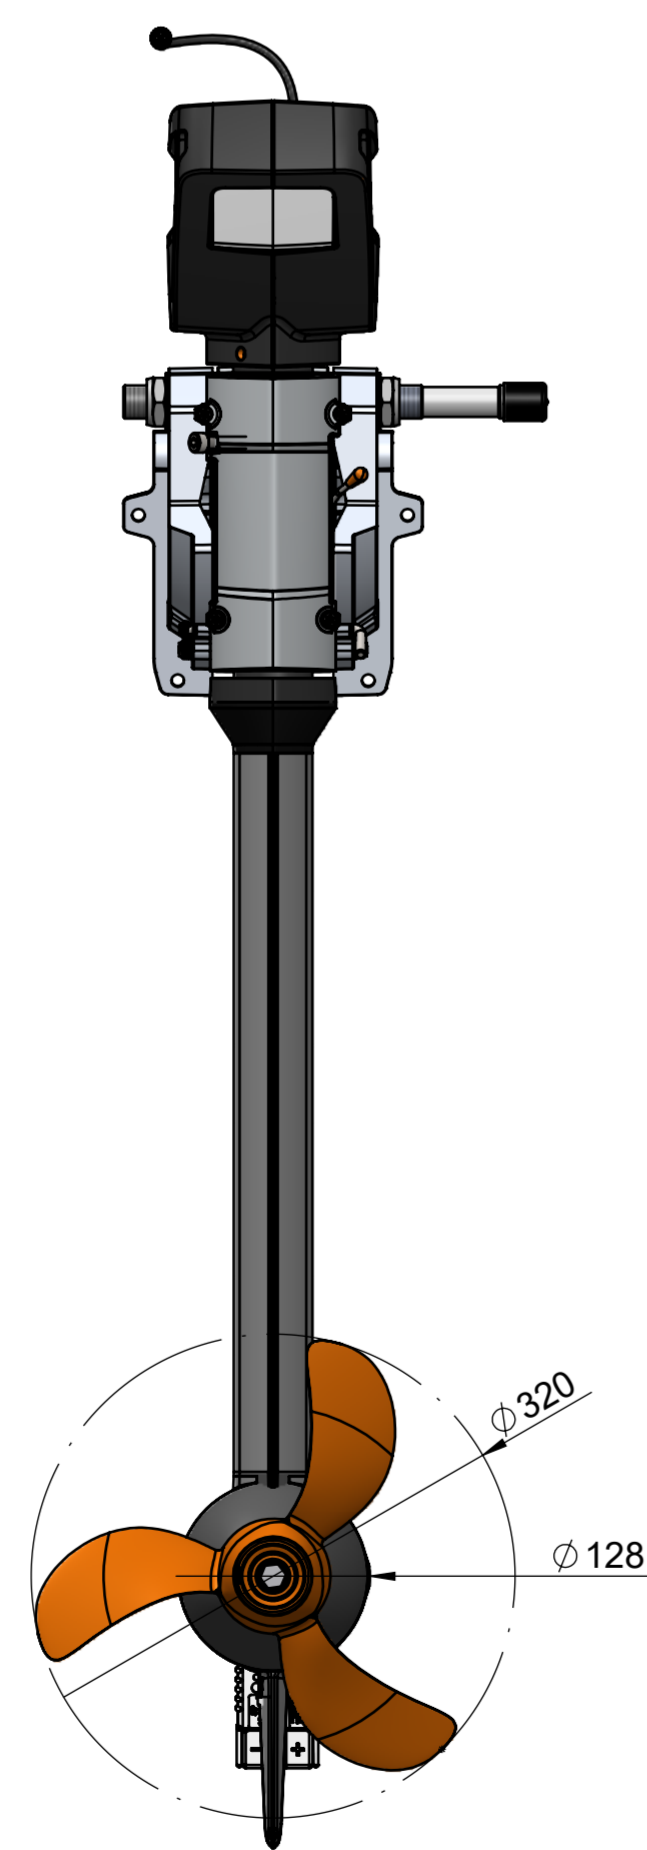

Tilt Position 4
Tilt position 4
Cruise 3/6 TL

Tilt Position 3
Tilt position 3
Cruise 3/6 TL

Tilt Position 2
Tilt position 2
Cruise 3/6 TL

Tilt Position 1
Tilt position 1
Cruise 3/6 TL

Propeller B 12,5 x 17 HSP

Propeller B 12 x 10,5 WDR

Produktnummer product number	Name name	L1	frei Kabellänge Leistungskabe / free length power cable	frei Kabellänge Datenkabel / free length data cable
1264-00	Cruise 3.0 TS	355 mm	1320 mm	270 mm
1265-00	Cruise 3.0 TL	475 mm	1200 mm	150 mm
1266-00	Cruise 6.0 TS	355 mm	1320 mm	270 mm
1267-00	Cruise 6.0 TL	475 mm	1200 mm	150 mm