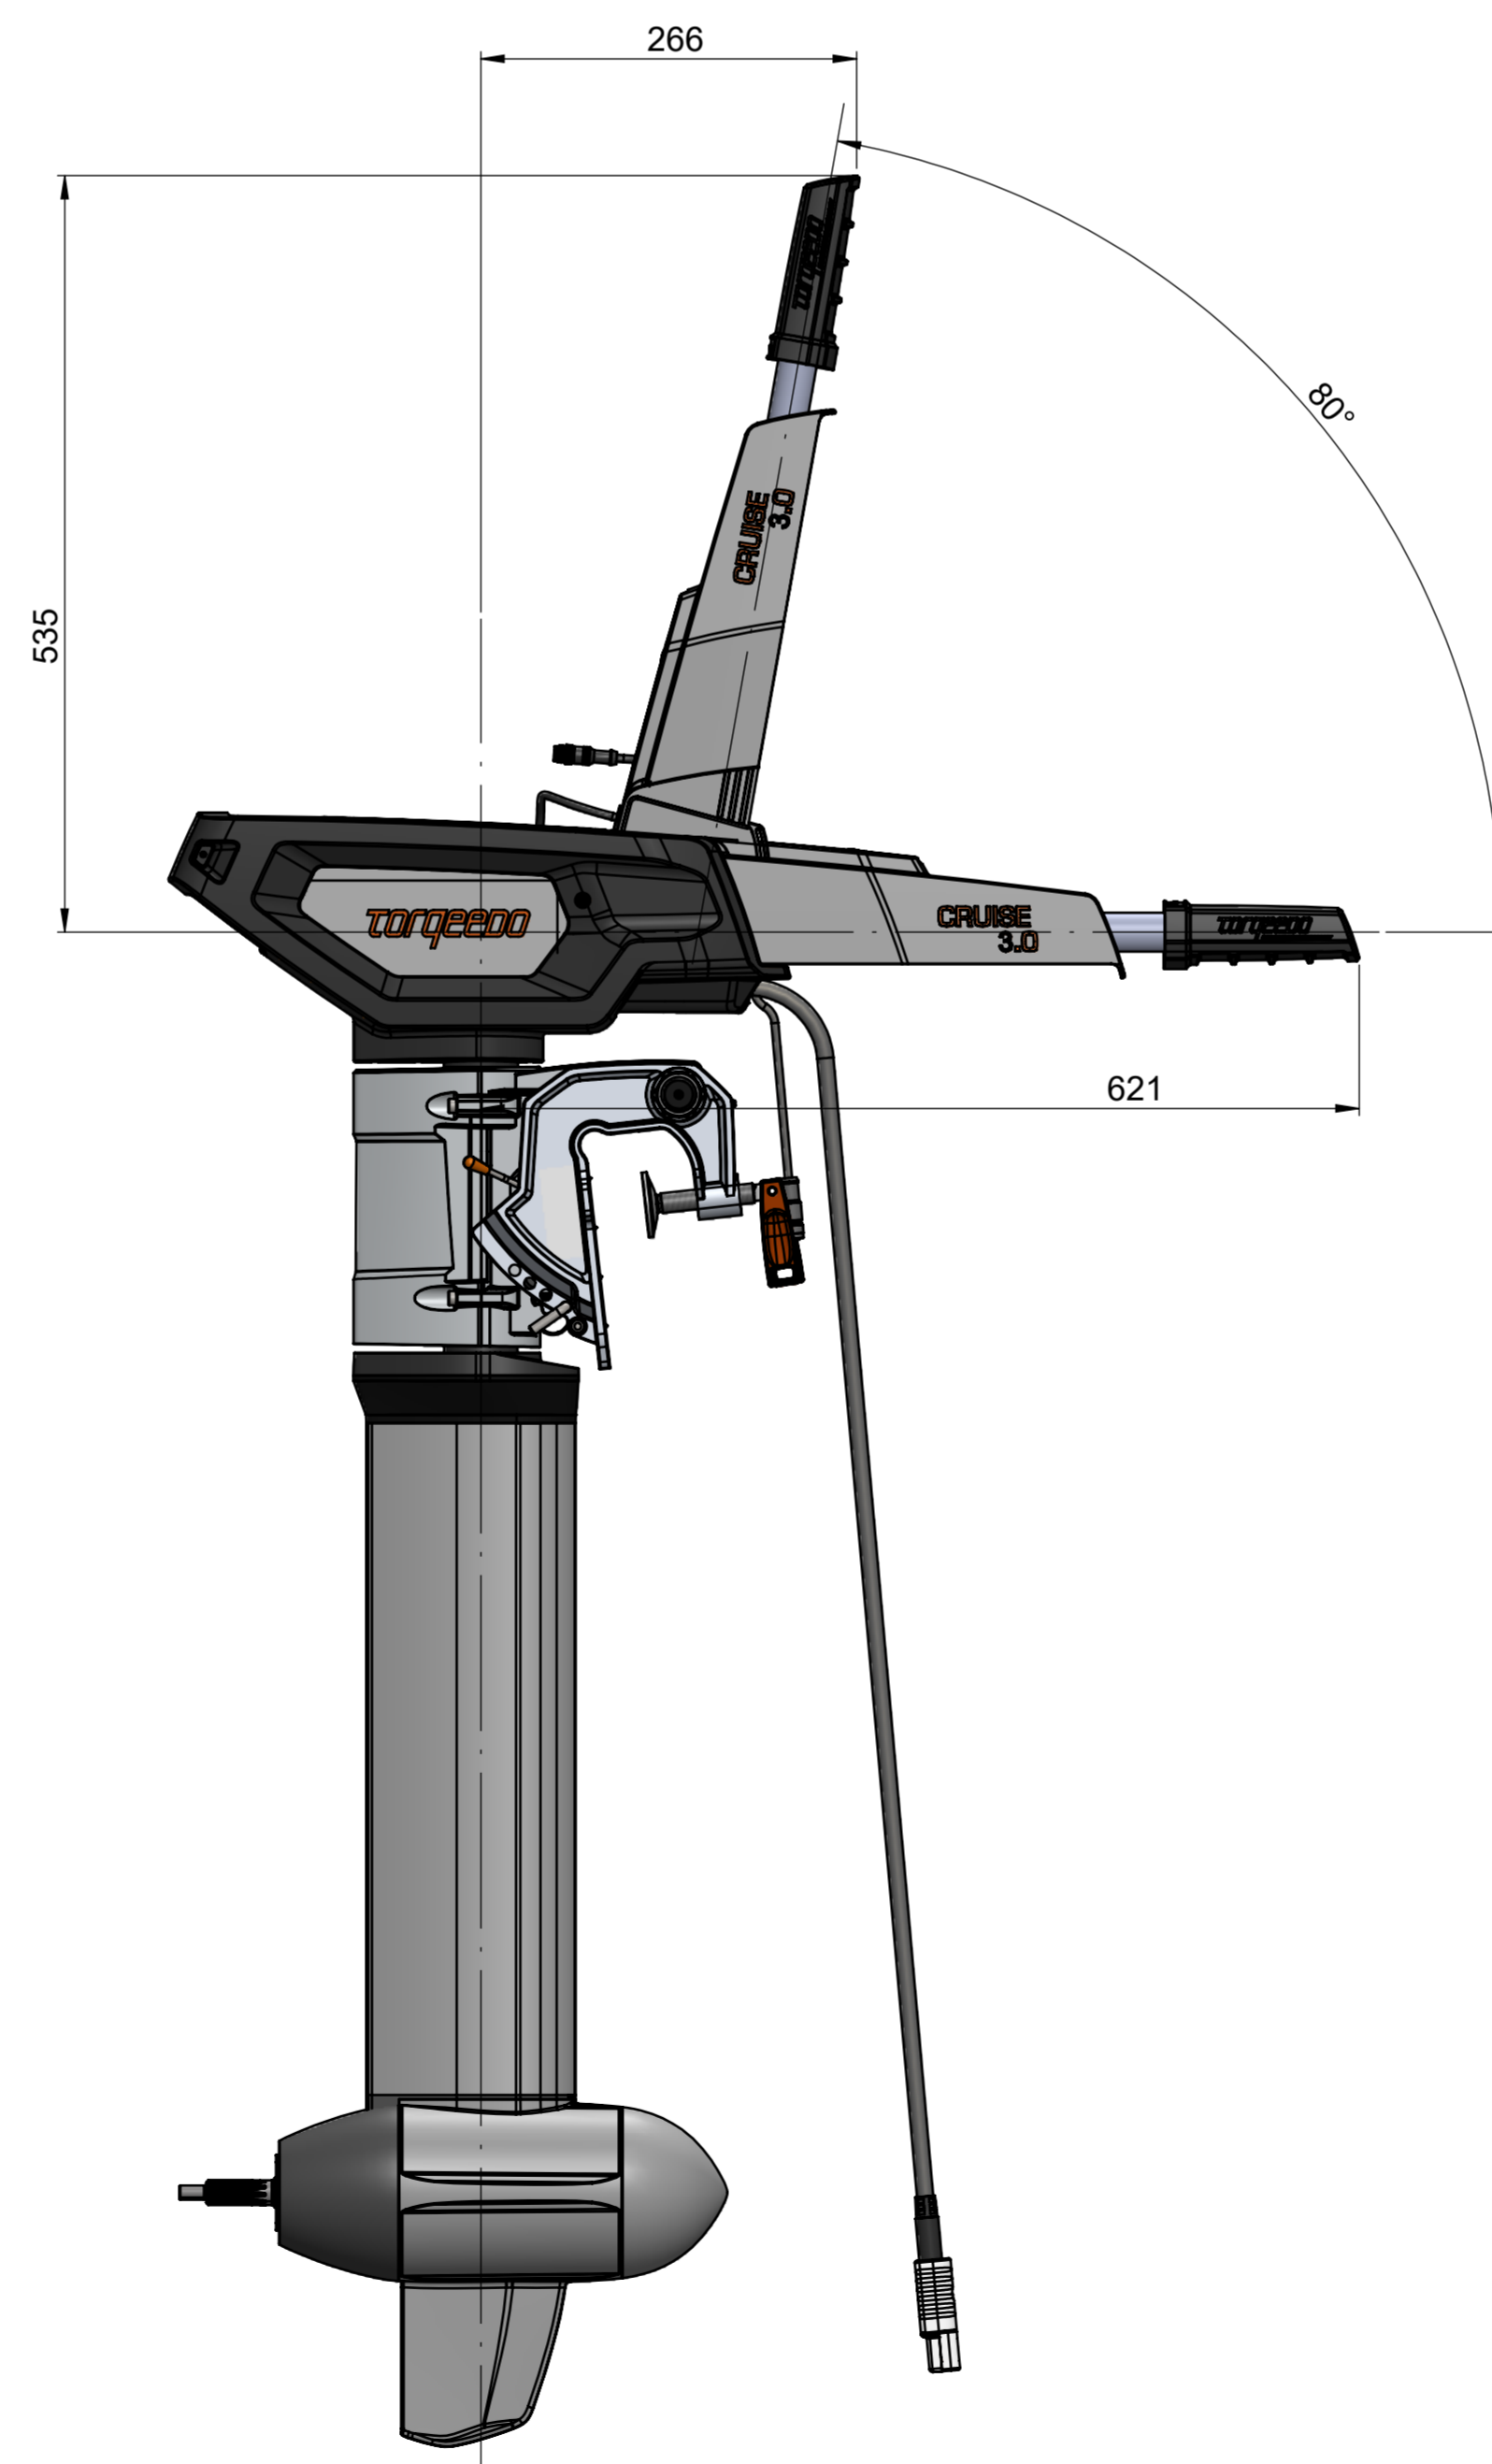

Tilt Position 4
Tilt position 4
Cruise 3/6 TL

Tilt Position 3
Tilt position 3
Cruise 3/6 TL

Tilt Position 2
Tilt position 2
Cruise 3/6 TL

Tilt Position 1
Tilt position 1
Cruise 3/6 TL

Propeller B 12,5 x 17 HSP

Propeller B 12 x 10,5 WDR

Produktnummer product number	Name name	L1	frei Kabellänge Leistungskabe / free length power cable	frei Kabellänge Datenkabel / free length data cable
1264-00	Cruise 3.0 TS	355 mm	1320 mm	270 mm
1265-00	Cruise 3.0 TL	475 mm	1200 mm	150 mm
1266-00	Cruise 6.0 TS	355 mm	1320 mm	270 mm
1267-00	Cruise 6.0 TL	475 mm	1200 mm	150 mm