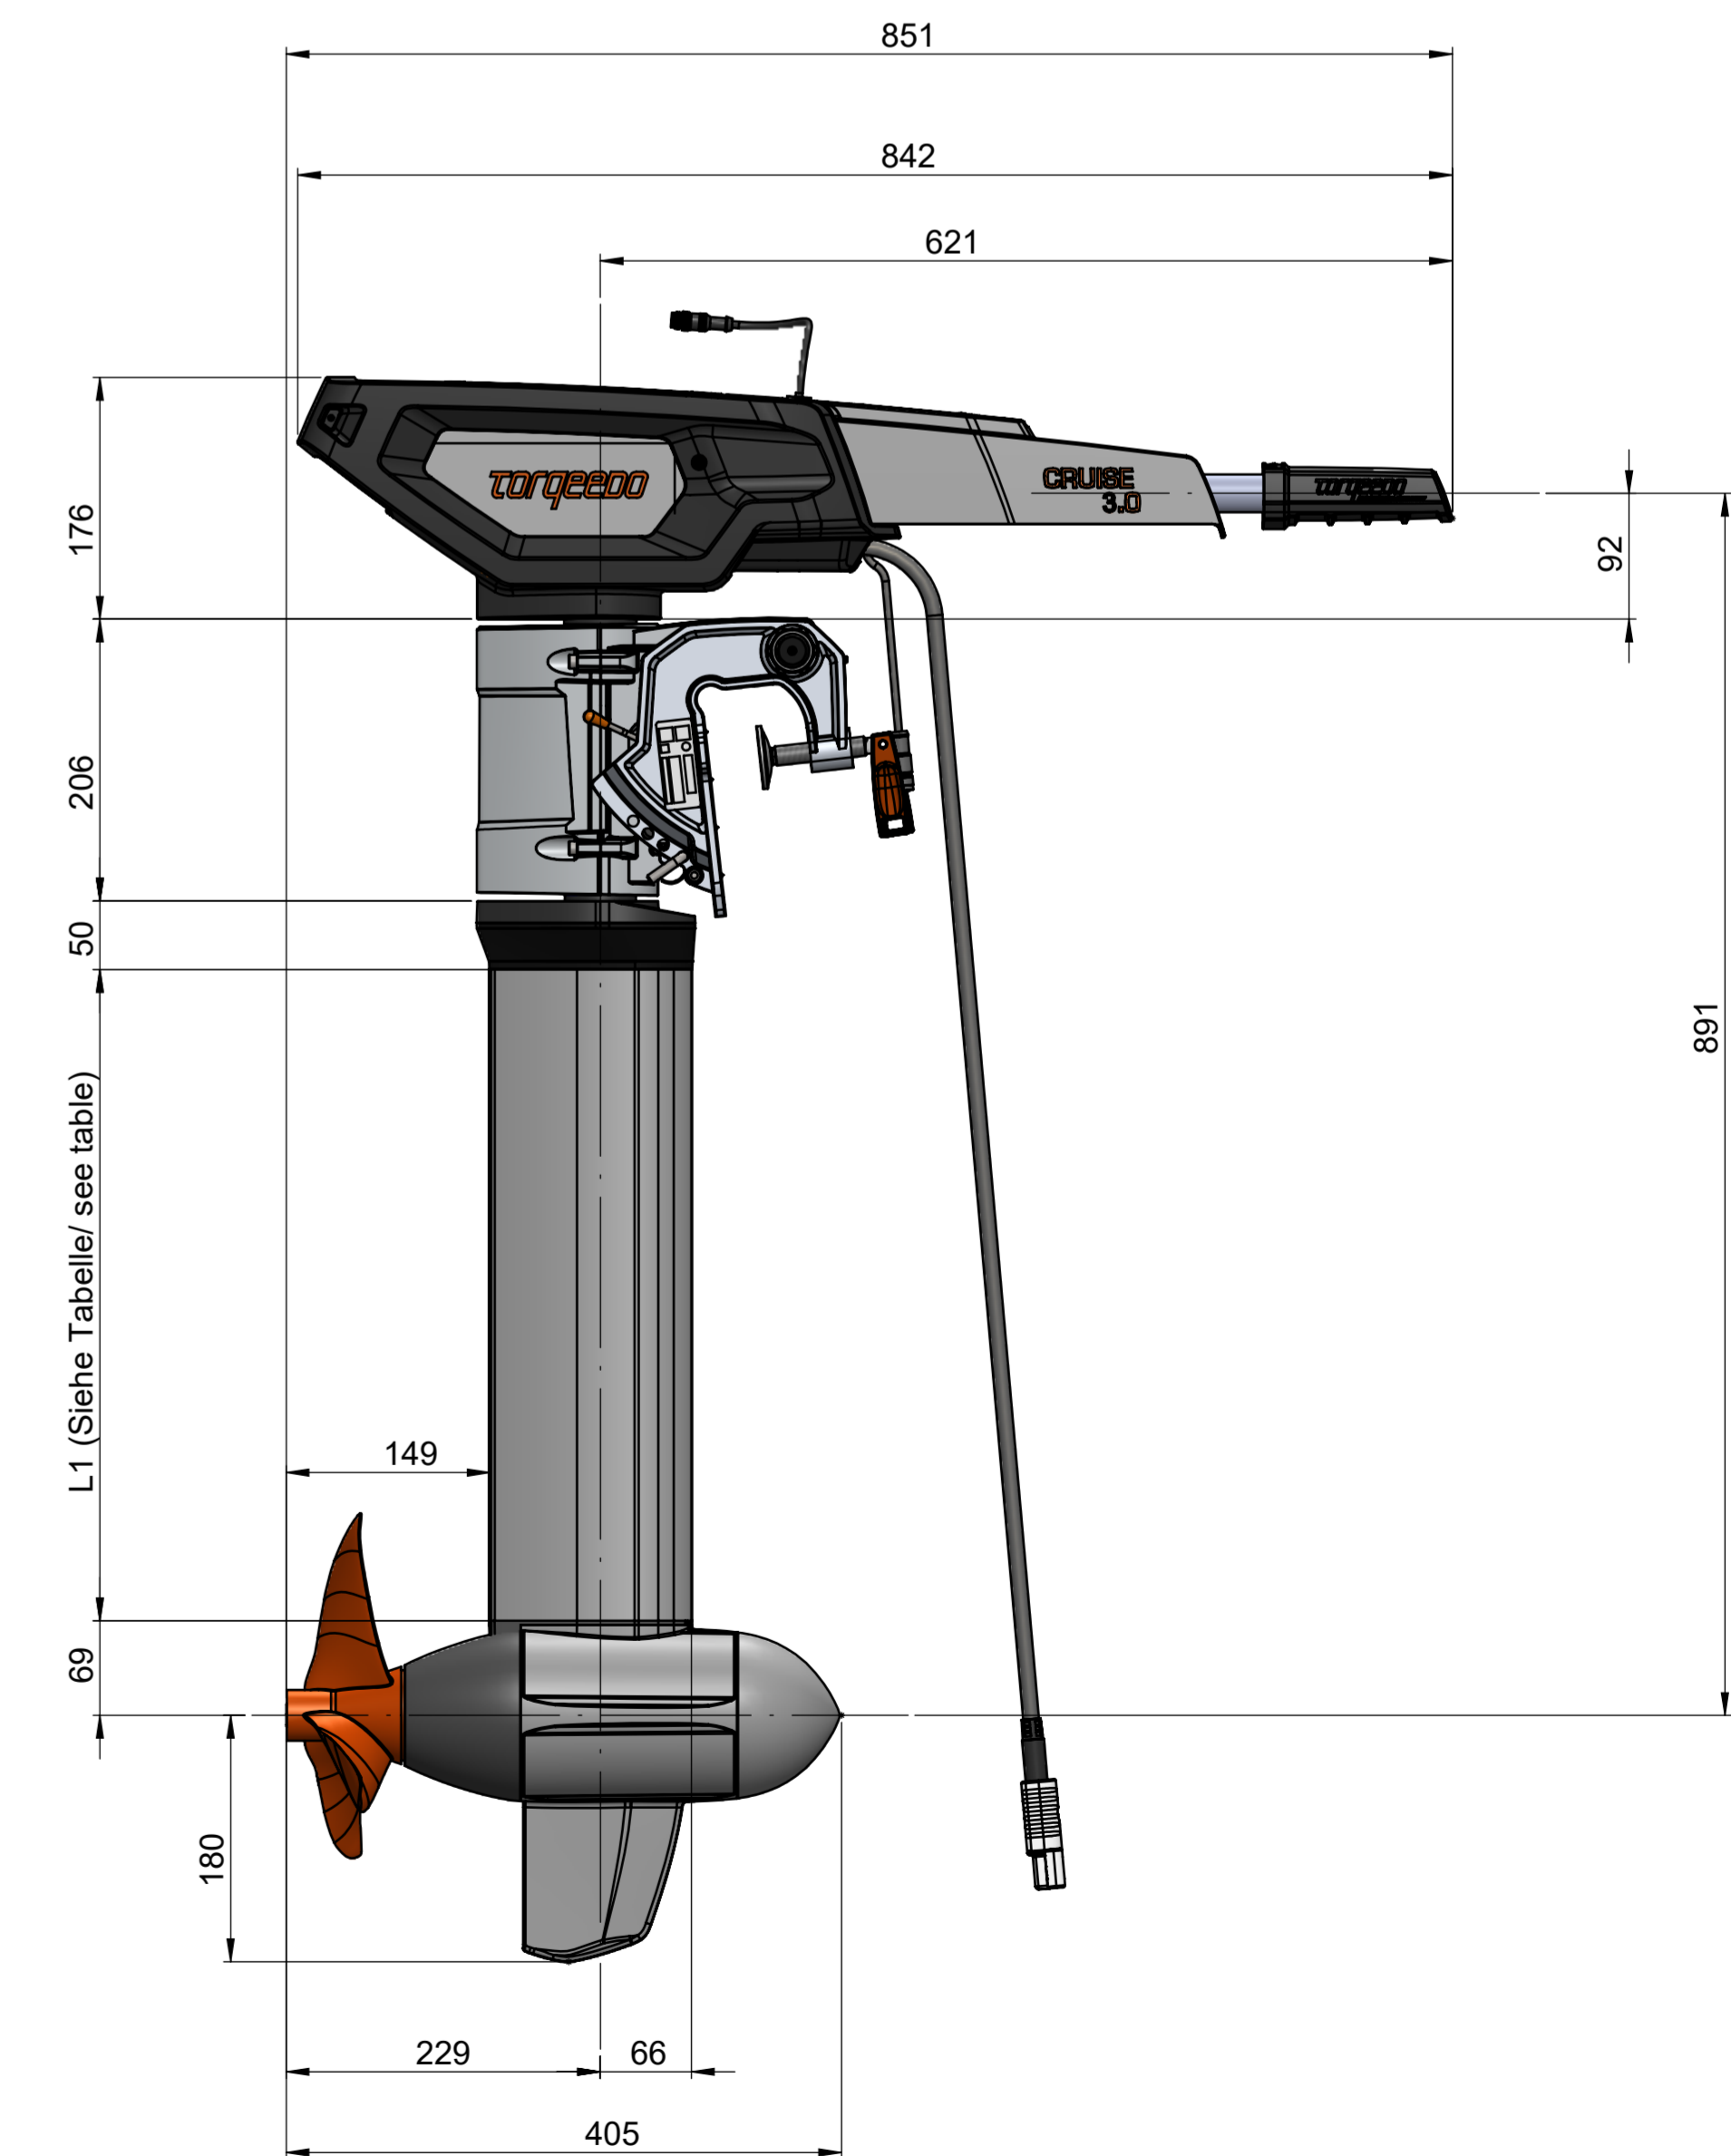

Tilt Position 4
Tilt position 4
Cruise 3/6 TL

Tilt Position 3
Tilt position 3
Cruise 3/6 TL

Tilt Position 2
Tilt position 2
Cruise 3/6 TL

Tilt Position 1
Tilt position 1
Cruise 3/6 TL

Propeller B 12,5 x 17 HSP

Propeller B 12 x 10,5 WDR

Produktnummer product number	Name name	L1	frei Kabellänge Leistungskabe / free length power cable	frei Kabellänge Datenkabel / free length data cable
1264-00	Cruise 3.0 TS	355 mm	1320 mm	270 mm
1265-00	Cruise 3.0 TL	475 mm	1200 mm	150 mm
1266-00	Cruise 6.0 TS	355 mm	1320 mm	270 mm
1267-00	Cruise 6.0 TL	475 mm	1200 mm	150 mm