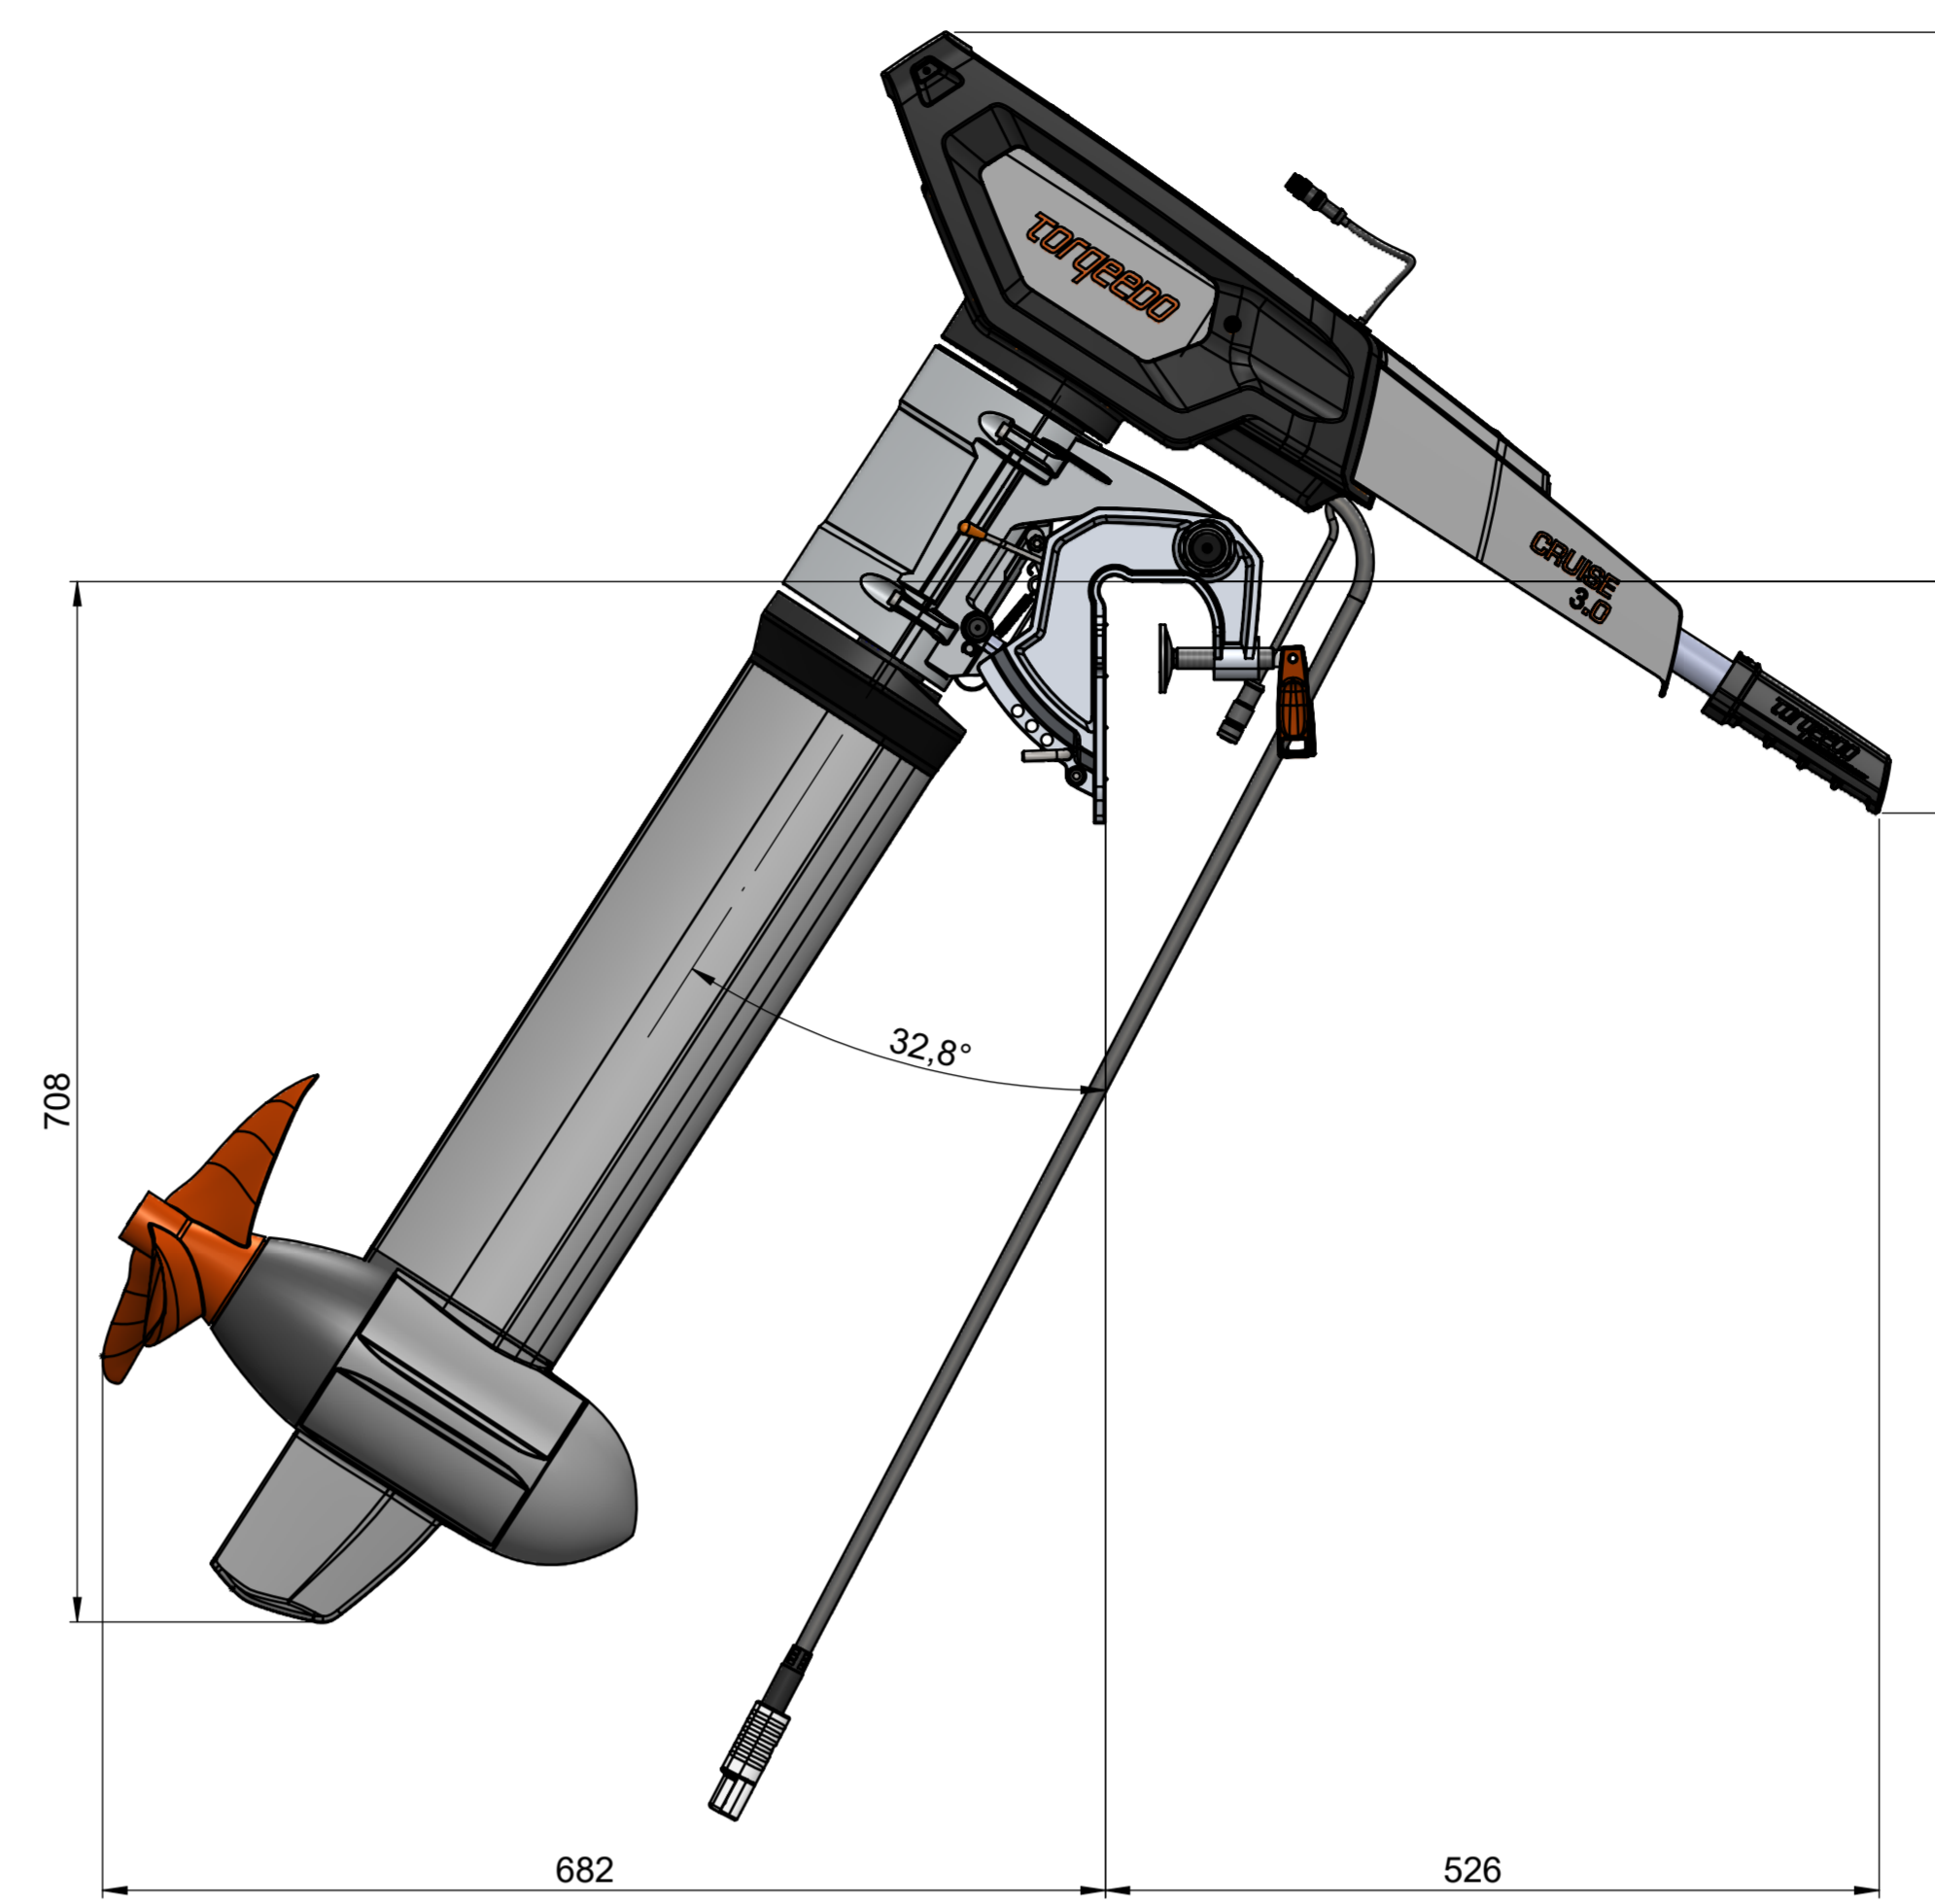

Tilt Position 4
Tilt position 4
Cruise 3/6 TL

Tilt Position 3
Tilt position 3
Cruise 3/6 TL

Tilt Position 2
Tilt position 2
Cruise 3/6 TL

Tilt Position 1
Tilt position 1
Cruise 3/6 TL

Propeller B 12,5 x 17 HSP

Propeller B 12 x 10,5 WDR

Produktnummer product number	Name name	L1	frei Kabellänge Leistungskabe / free length power cable	frei Kabellänge Datenkabel / free length data cable
1264-00	Cruise 3.0 TS	355 mm	1320 mm	270 mm
1265-00	Cruise 3.0 TL	475 mm	1200 mm	150 mm
1266-00	Cruise 6.0 TS	355 mm	1320 mm	270 mm
1267-00	Cruise 6.0 TL	475 mm	1200 mm	150 mm