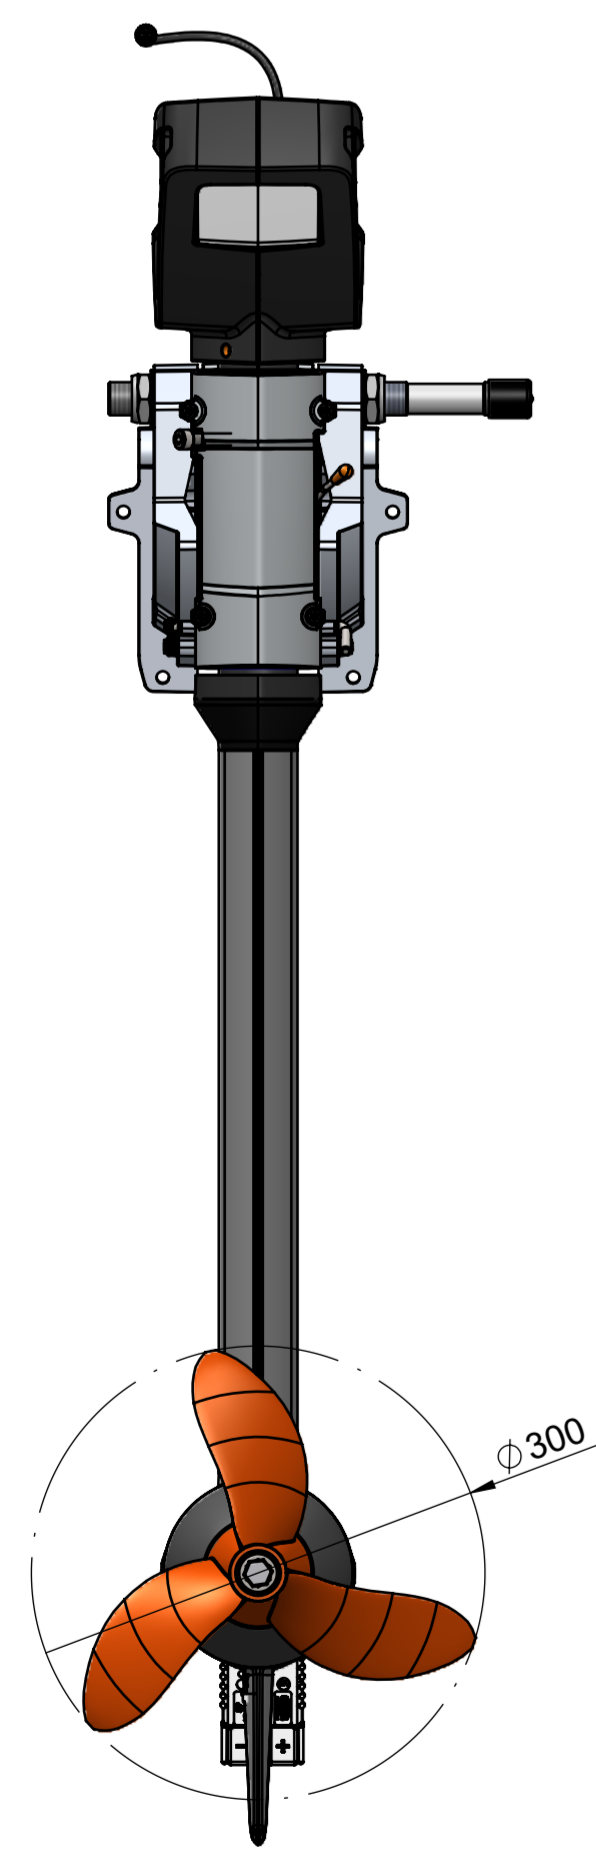

Tilt Position 4
Tilt position 4
Cruise 3/6 TL

Tilt Position 3
Tilt position 3
Cruise 3/6 TL

Tilt Position 2
Tilt position 2
Cruise 3/6 TL

Tilt Position 1
Tilt position 1
Cruise 3/6 TL

Propeller B 12,5 x 17 HSP

Propeller B 12 x 10,5 WDR

Produktnummer product number	Name name	L1	frei Kabellänge Leistungskabe / free length power cable	frei Kabellänge Datenkabel / free length data cable
1264-00	Cruise 3.0 TS	355 mm	1320 mm	270 mm
1265-00	Cruise 3.0 TL	475 mm	1200 mm	150 mm
1266-00	Cruise 6.0 TS	355 mm	1320 mm	270 mm
1267-00	Cruise 6.0 TL	475 mm	1200 mm	150 mm