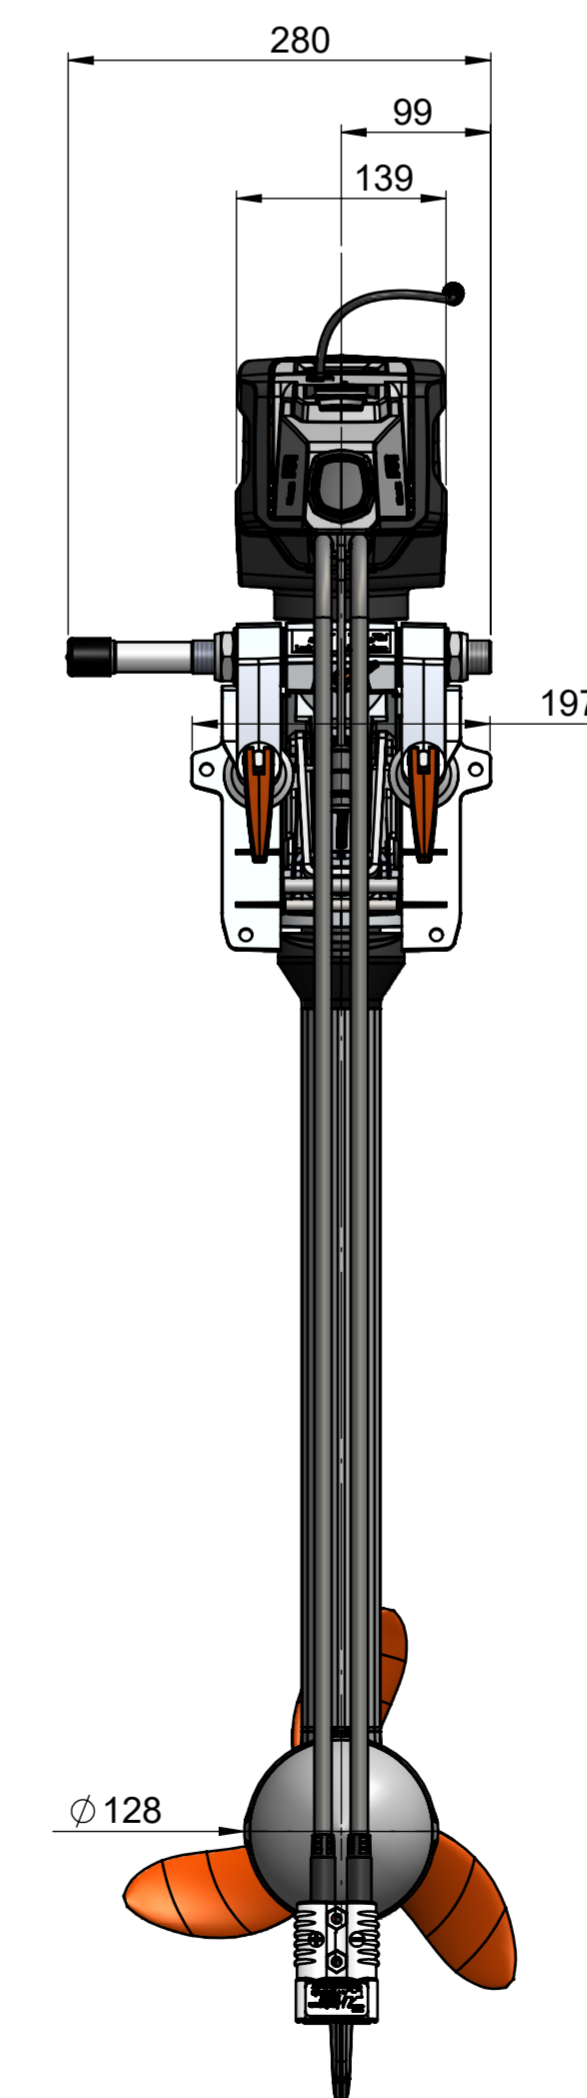

Tilt Position 4
Tilt position 4
Cruise 3/6 TL

Tilt Position 3
Tilt position 3
Cruise 3/6 TL

Tilt Position 2
Tilt position 2
Cruise 3/6 TL

Tilt Position 1
Tilt position 1
Cruise 3/6 TL

Propeller B 12,5 x 17 HSP

Propeller B 12 x 10,5 WDR

Produktnummer product number	Name name	L1	frei Kabellänge Leistungskabe / free length power cable	frei Kabellänge Datenkabel / free length data cable
1264-00	Cruise 3.0 TS	355 mm	1320 mm	270 mm
1265-00	Cruise 3.0 TL	475 mm	1200 mm	150 mm
1266-00	Cruise 6.0 TS	355 mm	1320 mm	270 mm
1267-00	Cruise 6.0 TL	475 mm	1200 mm	150 mm