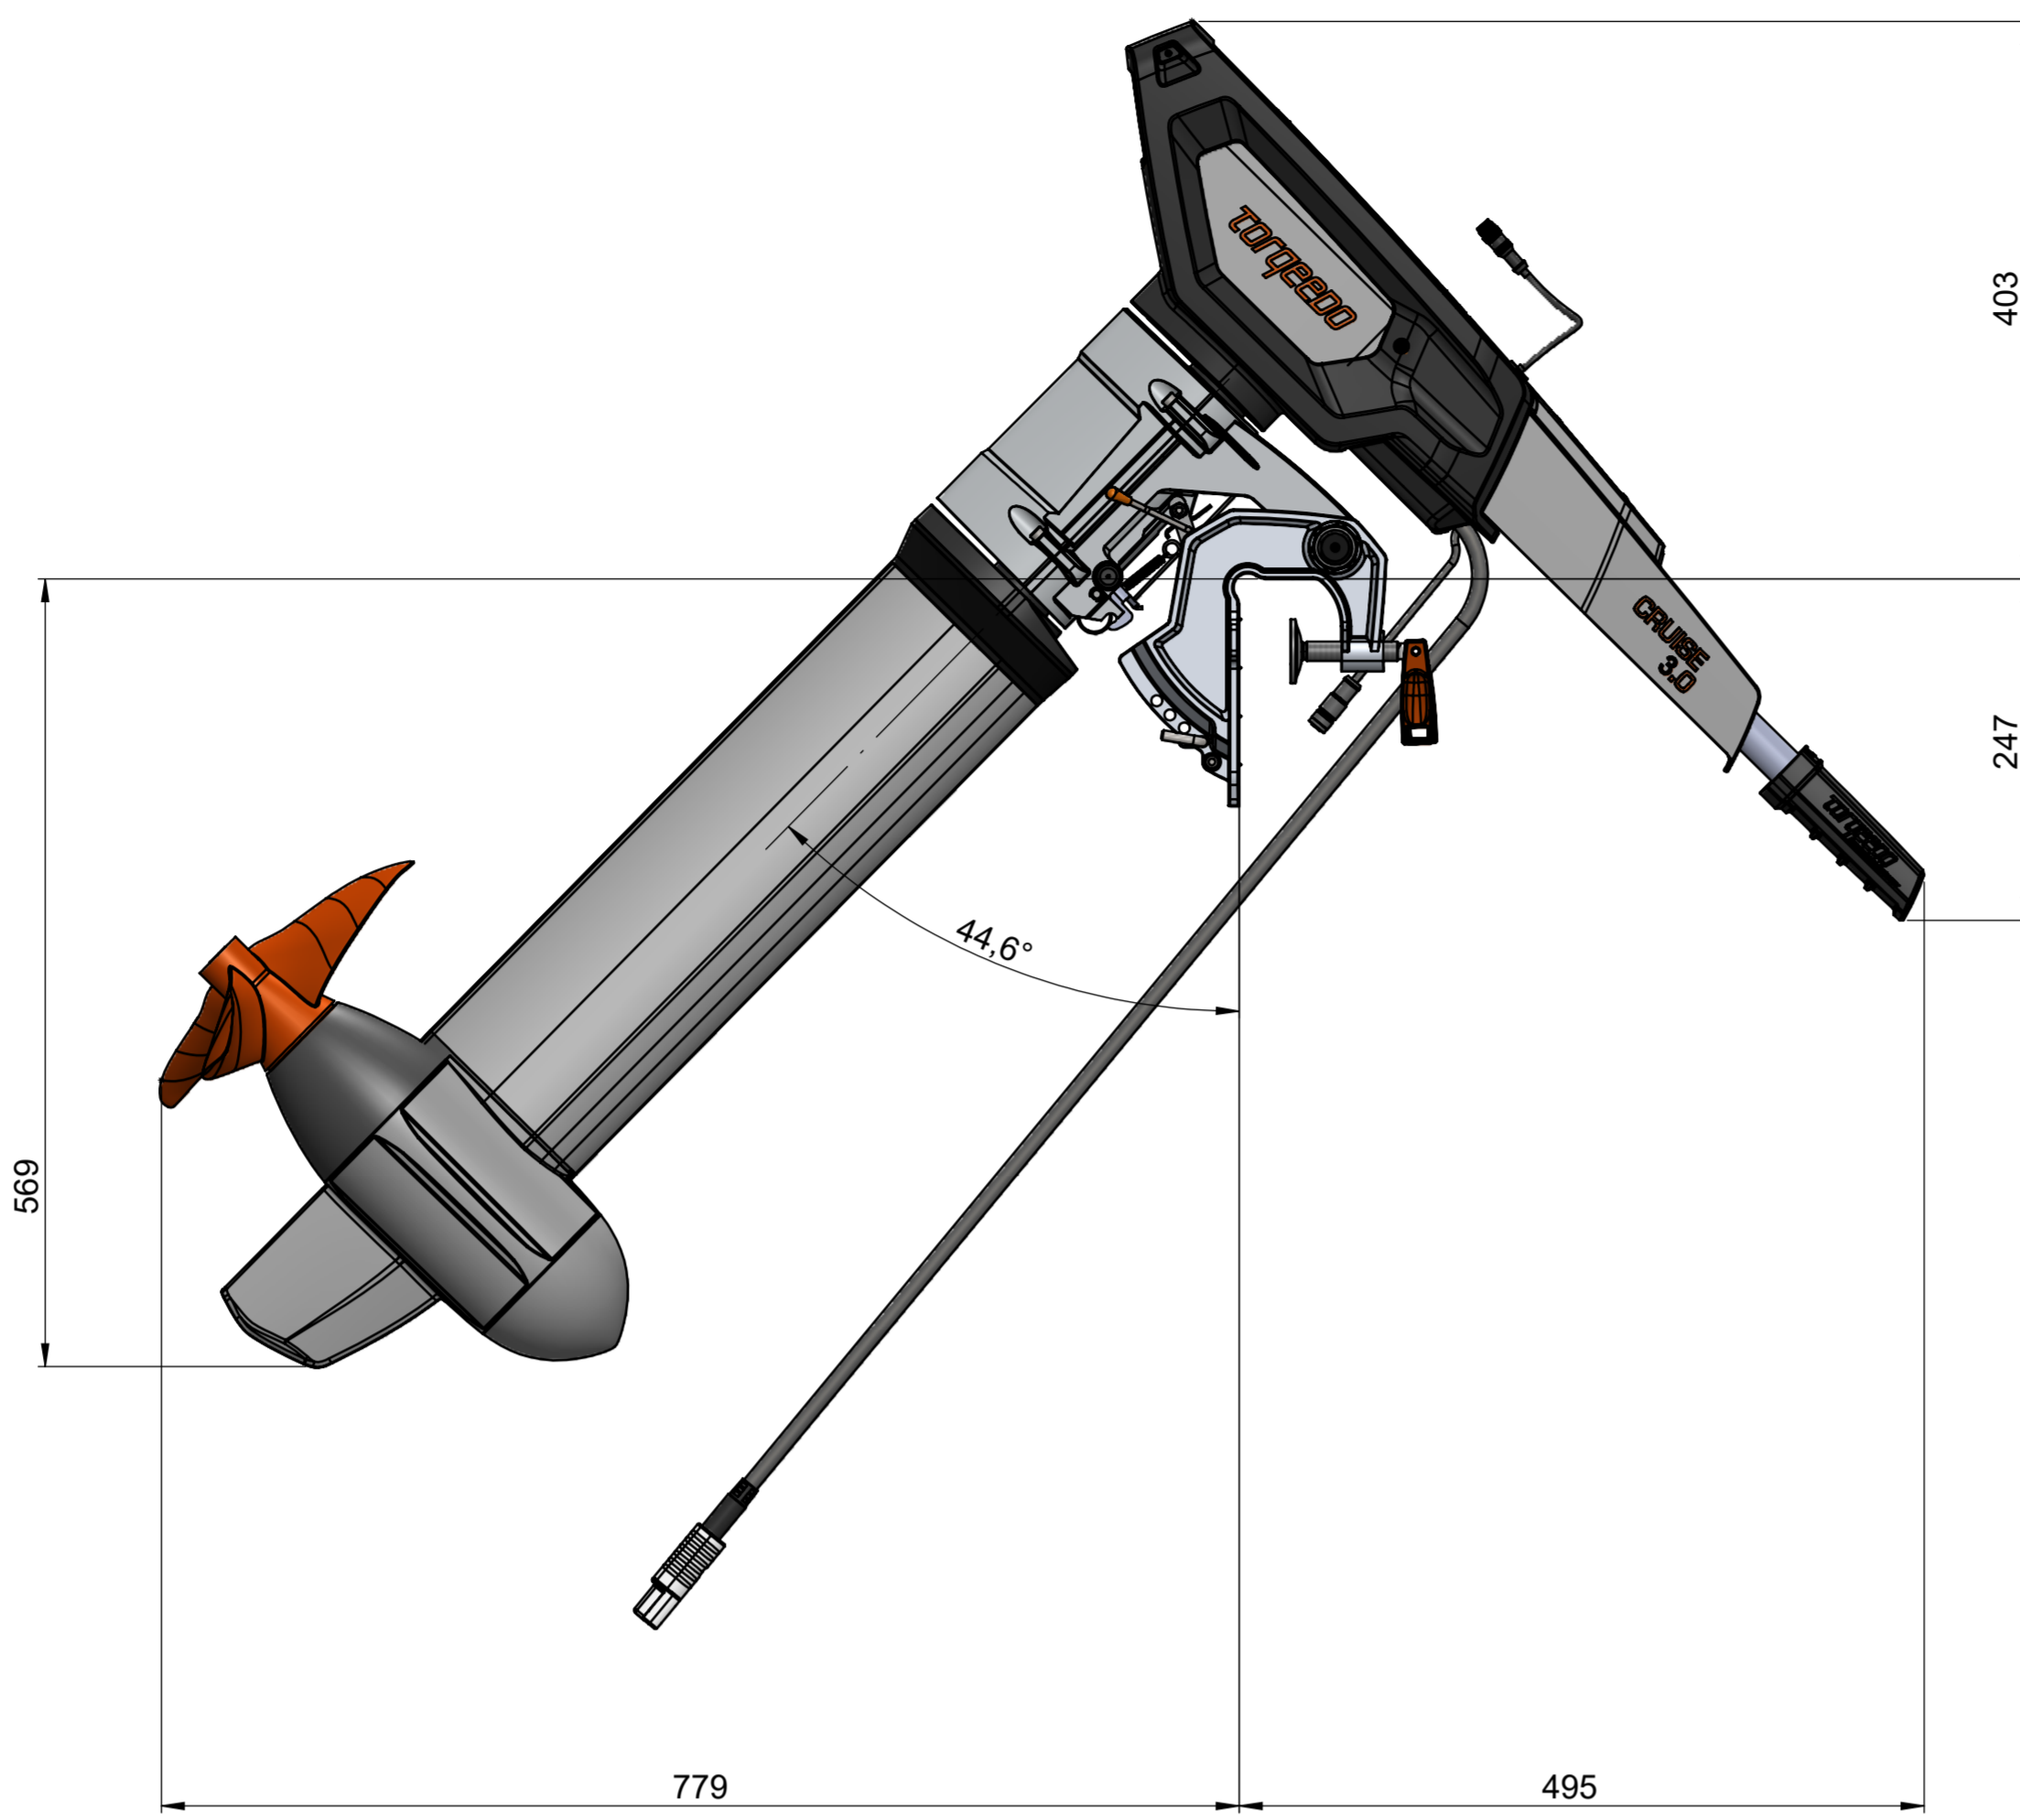

Tilt Position 4
Tilt position 4
Cruise 3/6 TL

Tilt Position 3
Tilt position 3
Cruise 3/6 TL

Tilt Position 2
Tilt position 2
Cruise 3/6 TL

Tilt Position 1
Tilt position 1
Cruise 3/6 TL

Propeller B 12,5 x 17 HSP

Propeller B 12 x 10,5 WDR

Produktnummer product number	Name name	L1	frei Kabellänge Leistungskabe / free length power cable	frei Kabellänge Datenkabel / free length data cable
1264-00	Cruise 3.0 TS	355 mm	1320 mm	270 mm
1265-00	Cruise 3.0 TL	475 mm	1200 mm	150 mm
1266-00	Cruise 6.0 TS	355 mm	1320 mm	270 mm
1267-00	Cruise 6.0 TL	475 mm	1200 mm	150 mm