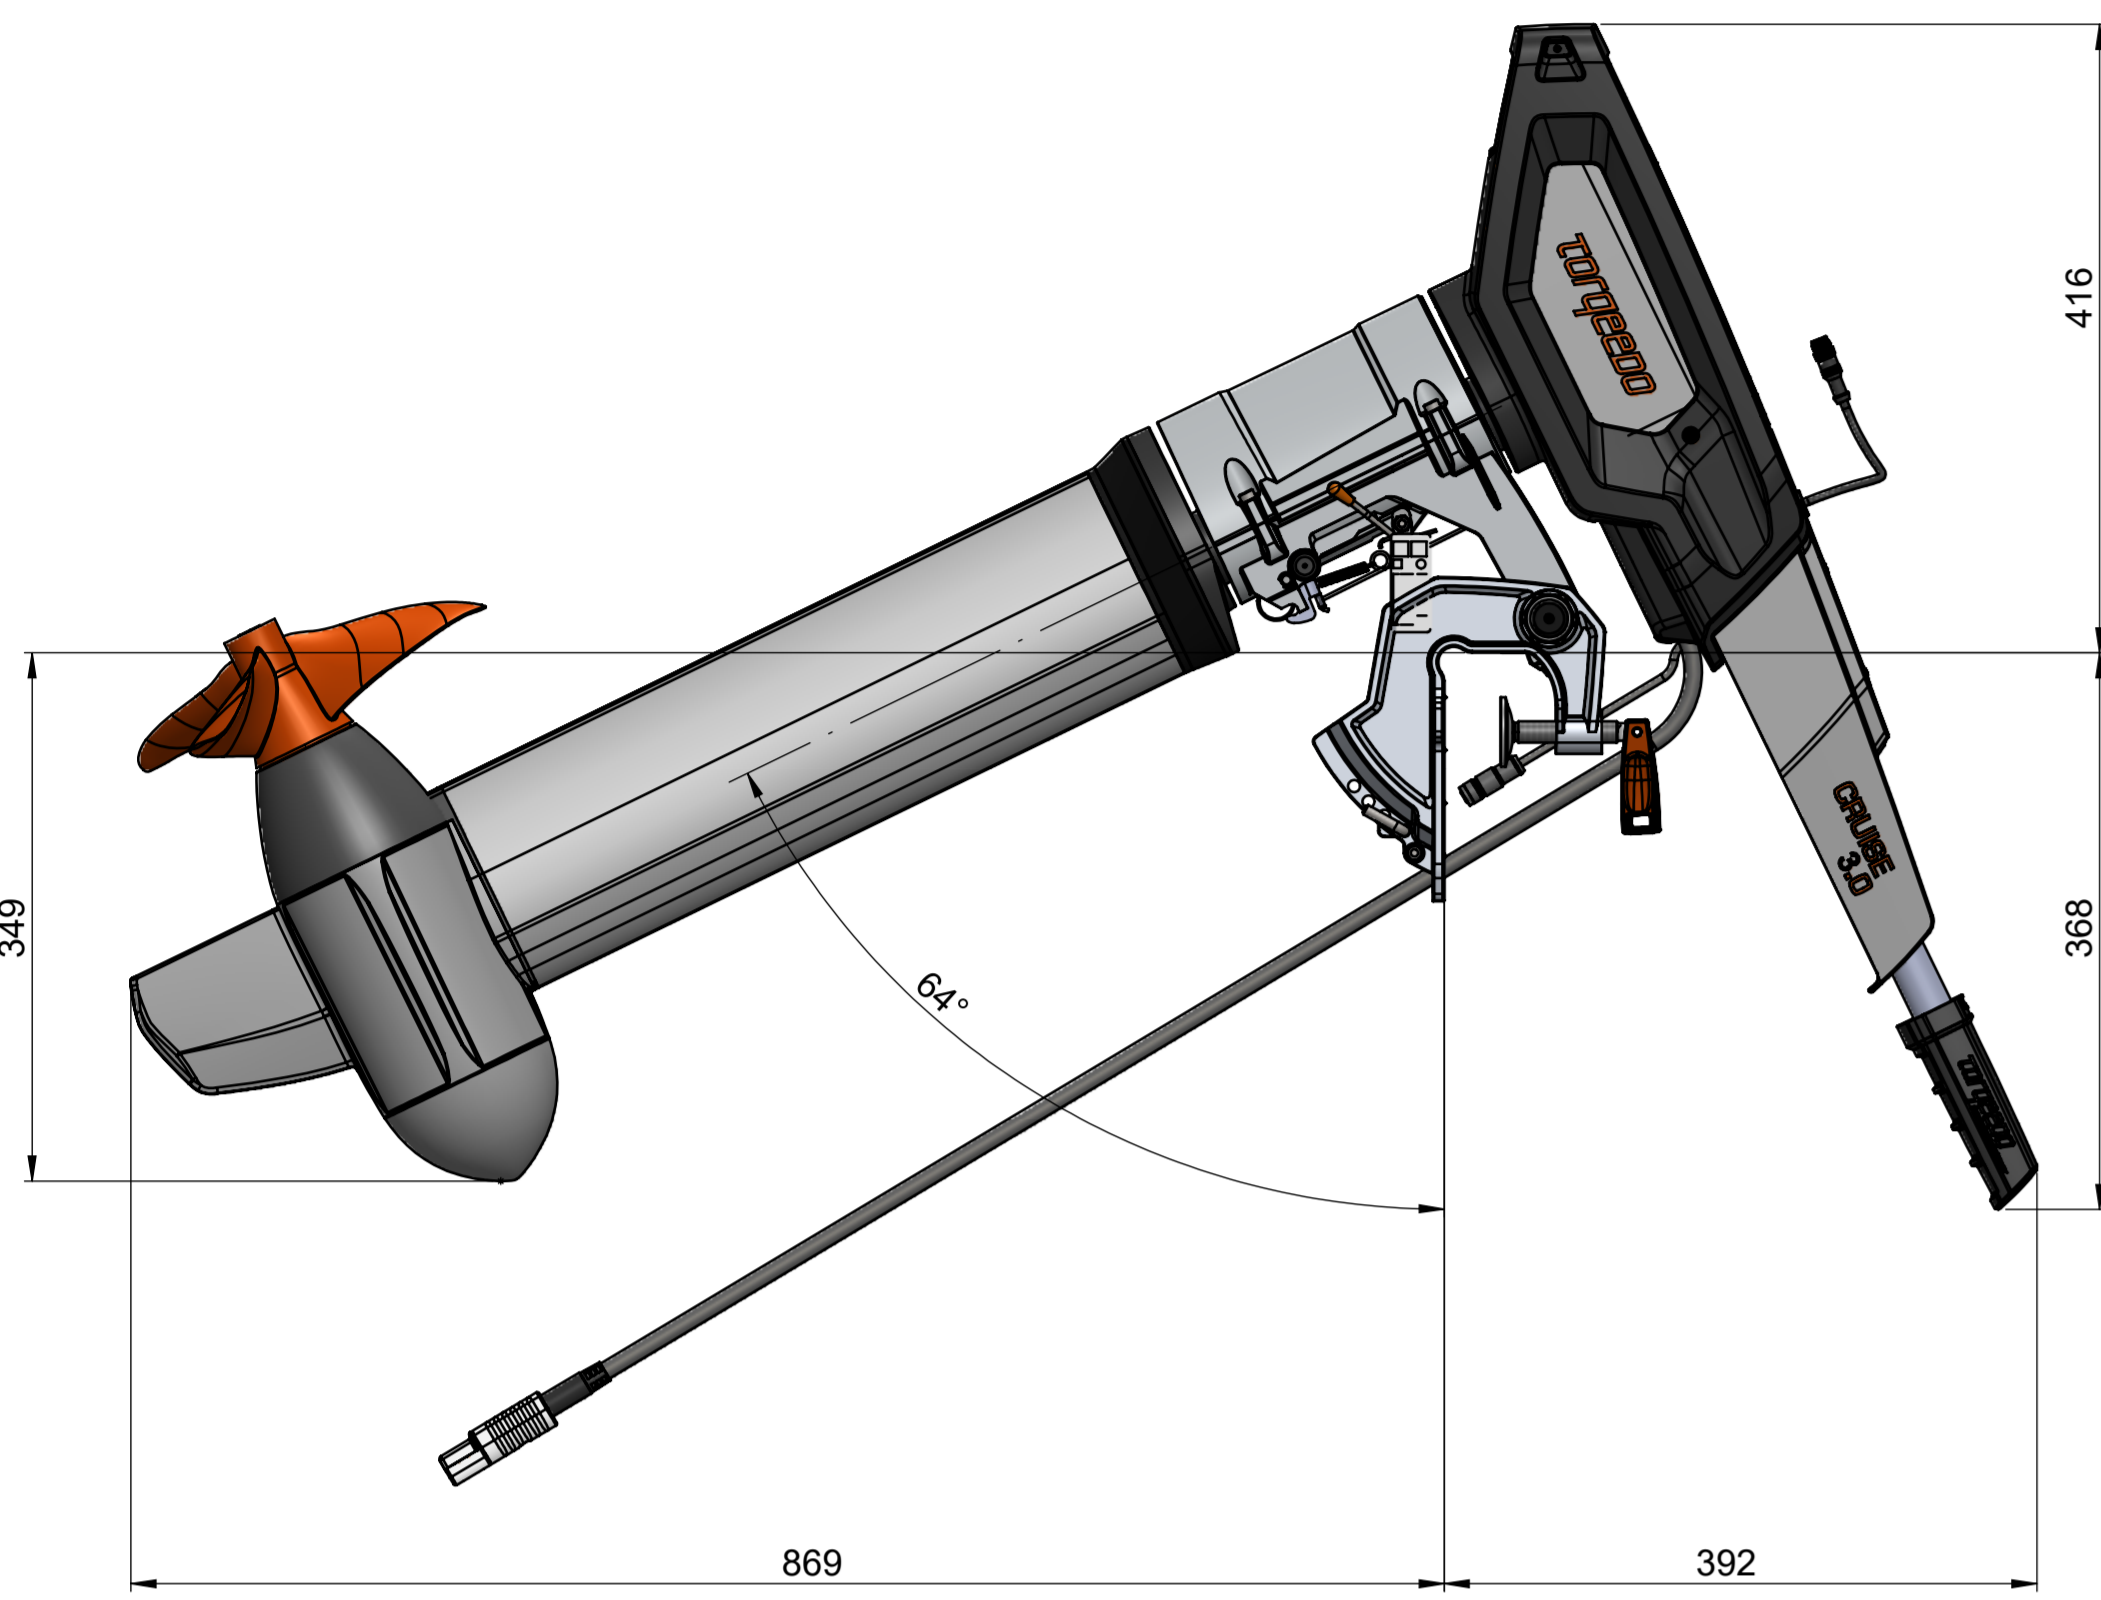

Tilt Position 4
Tilt position 4
Cruise 3/6 TL

Tilt Position 3
Tilt position 3
Cruise 3/6 TL

Tilt Position 2
Tilt position 2
Cruise 3/6 TL

Tilt Position 1
Tilt position 1
Cruise 3/6 TL

Propeller B 12,5 x 17 HSP

Propeller B 12 x 10,5 WDR

Produktnummer product number	Name name	L1	frei Kabellänge Leistungskabe / free length power cable	frei Kabellänge Datenkabel / free length data cable
1264-00	Cruise 3.0 TS	355 mm	1320 mm	270 mm
1265-00	Cruise 3.0 TL	475 mm	1200 mm	150 mm
1266-00	Cruise 6.0 TS	355 mm	1320 mm	270 mm
1267-00	Cruise 6.0 TL	475 mm	1200 mm	150 mm