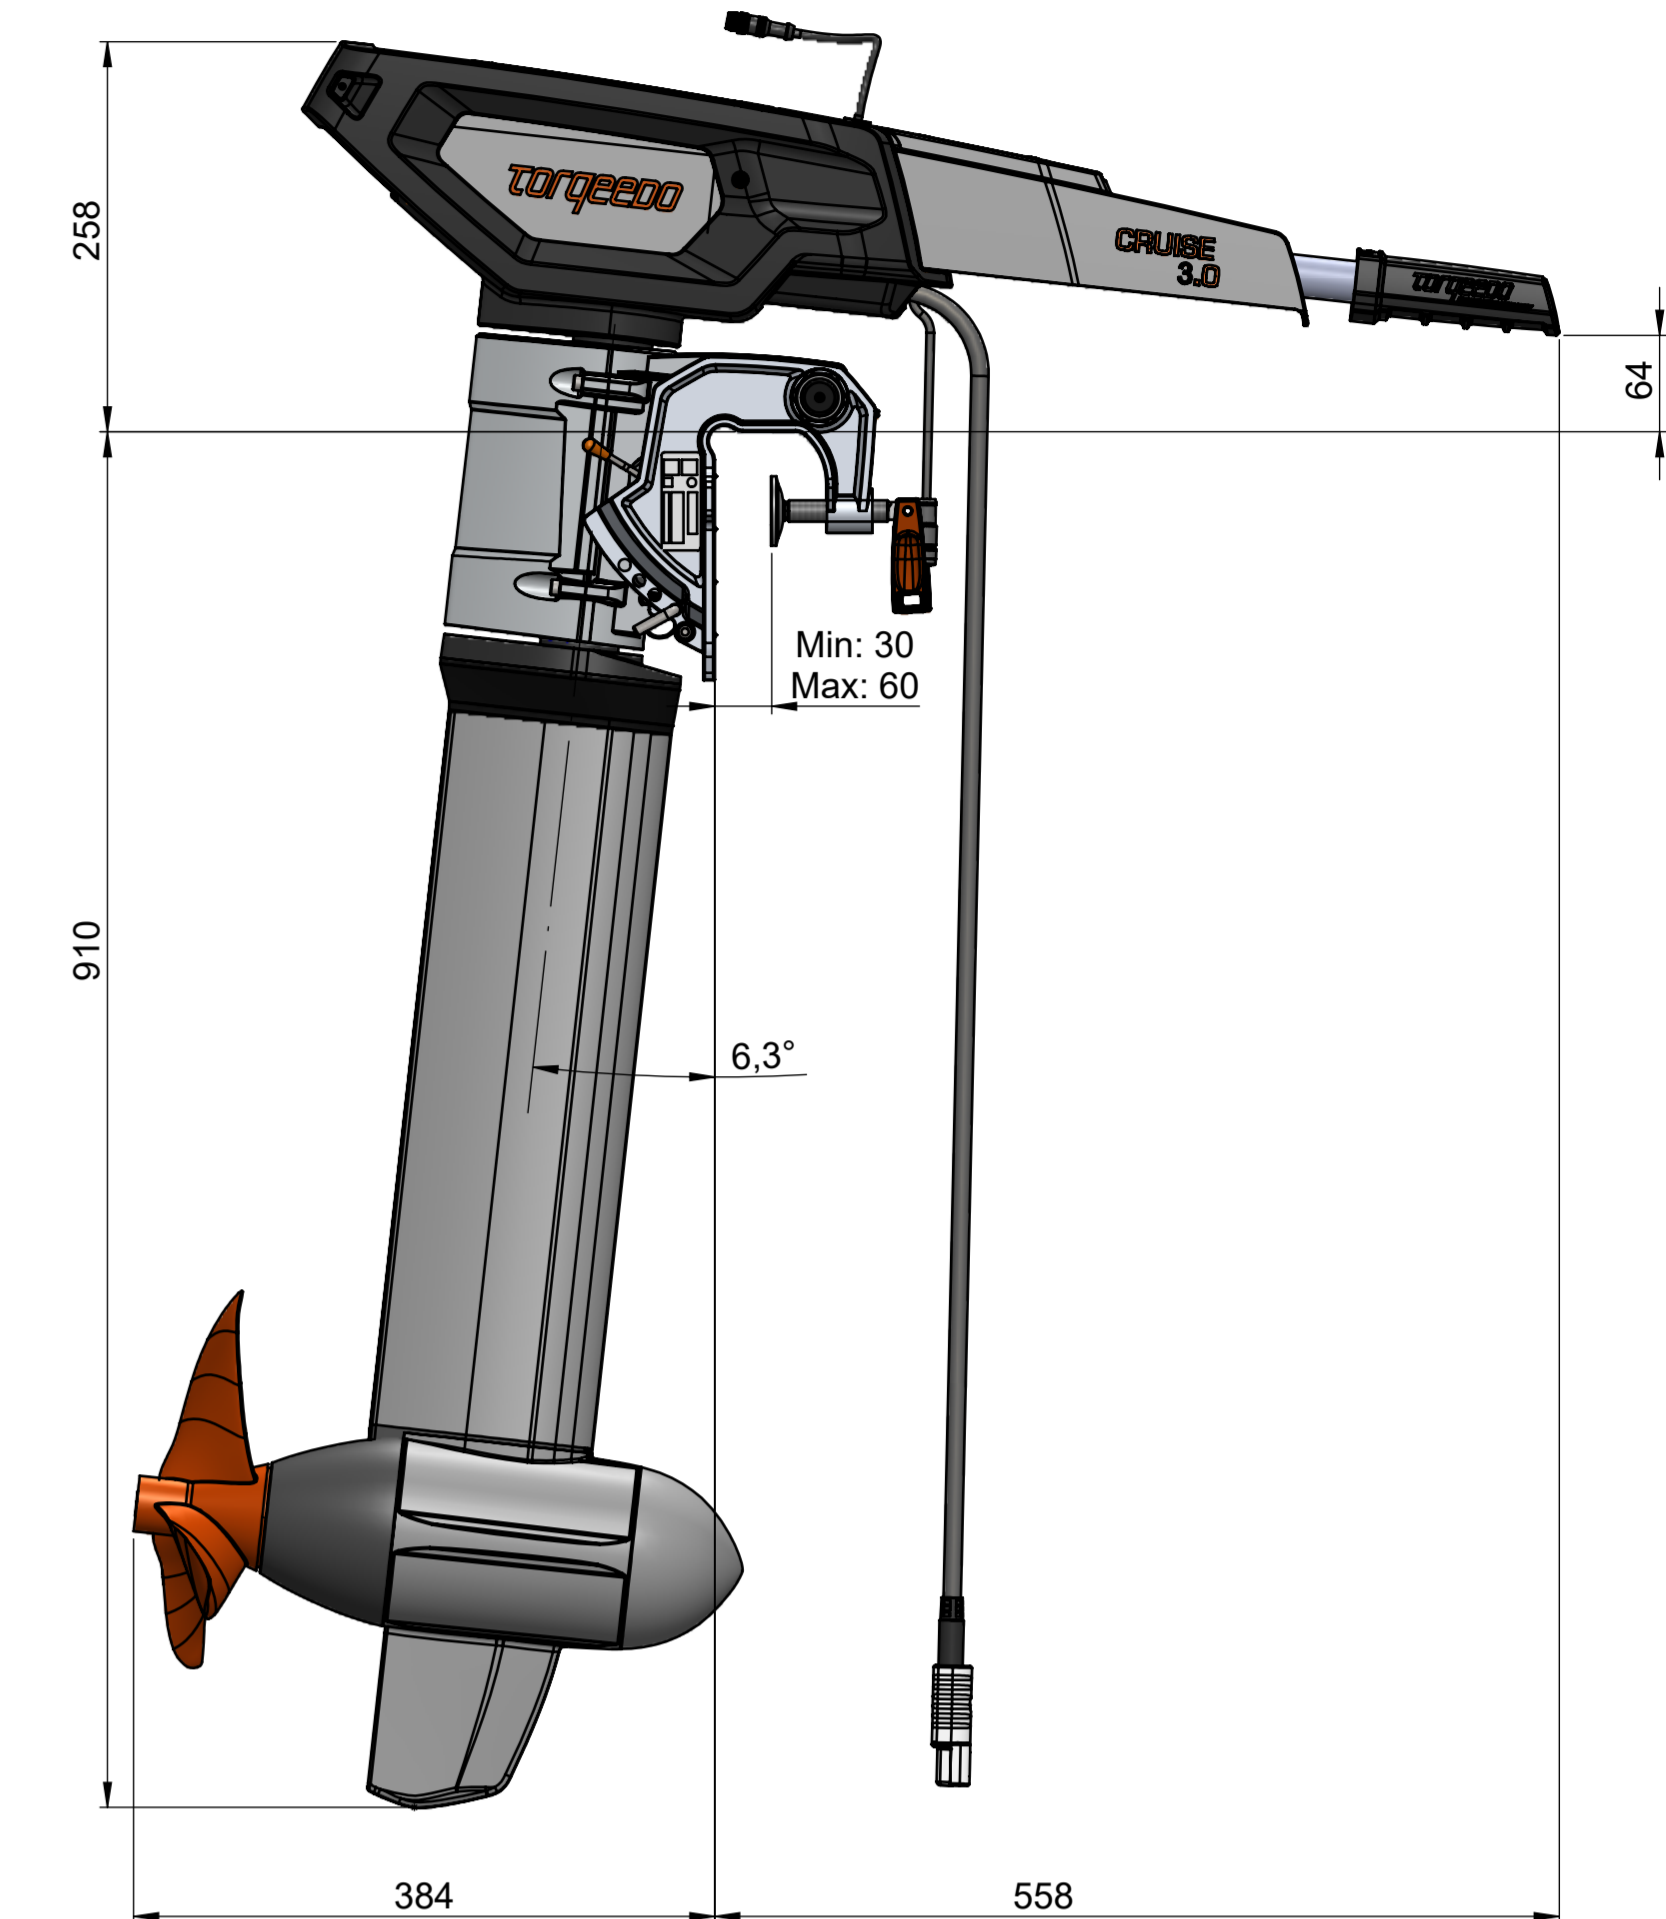

Tilt Position 4
Tilt position 4
Cruise 3/6 TL

Tilt Position 3
Tilt position 3
Cruise 3/6 TL

Tilt Position 2
Tilt position 2
Cruise 3/6 TL

Tilt Position 1
Tilt position 1
Cruise 3/6 TL

Propeller B 12,5 x 17 HSP

Propeller B 12 x 10,5 WDR

Produktnummer product number	Name name	L1	frei Kabellänge Leistungskabe / free length power cable	frei Kabellänge Datenkabel / free length data cable
1264-00	Cruise 3.0 TS	355 mm	1320 mm	270 mm
1265-00	Cruise 3.0 TL	475 mm	1200 mm	150 mm
1266-00	Cruise 6.0 TS	355 mm	1320 mm	270 mm
1267-00	Cruise 6.0 TL	475 mm	1200 mm	150 mm